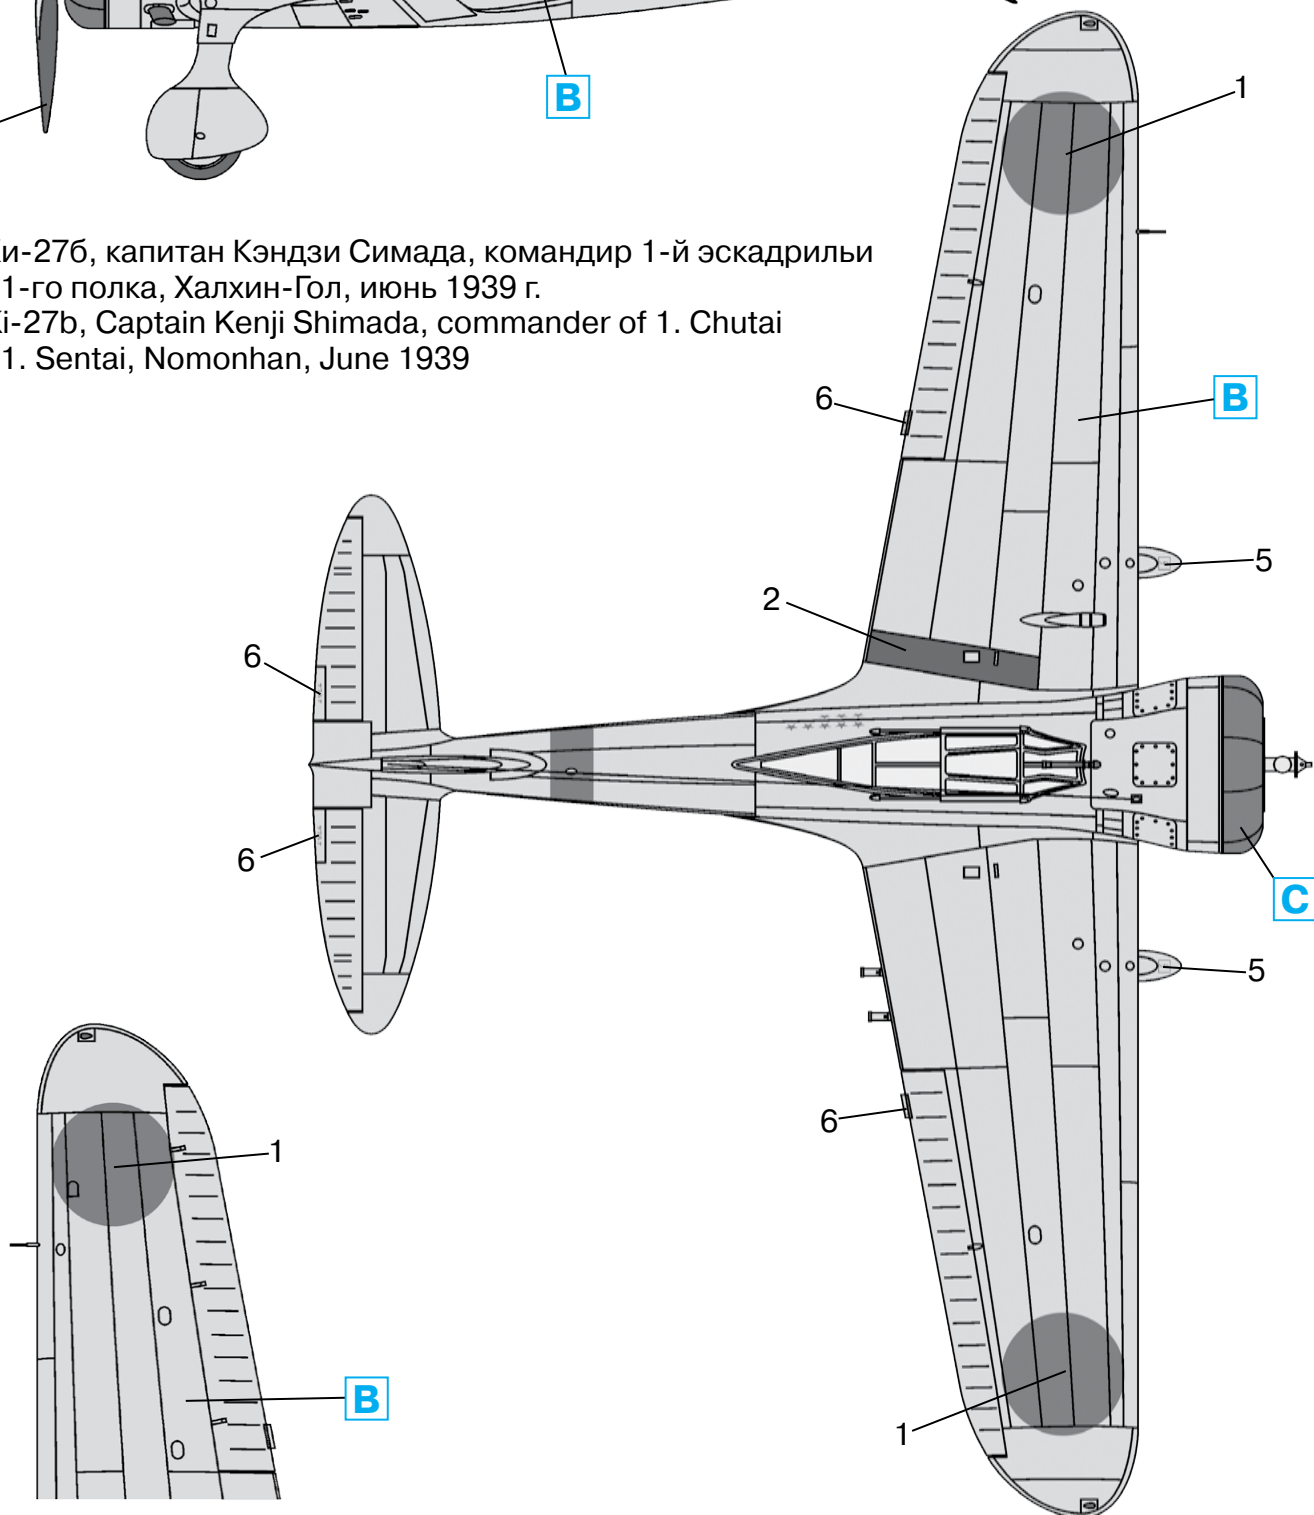

# Ki-27b Японский истребитель

№ 72202

1:72

# Ki-27b Japan Army Fighter

Ки-27б, капитан Кэндзи Симада, командир 1-й эскадрильи  
11-го полка, Халхин-Гол, июнь 1939 г.  
Ki-27b, Captain Kenji Shimada, commander of 1. Chutai  
11. Sentai, Nomonhan, June 1939