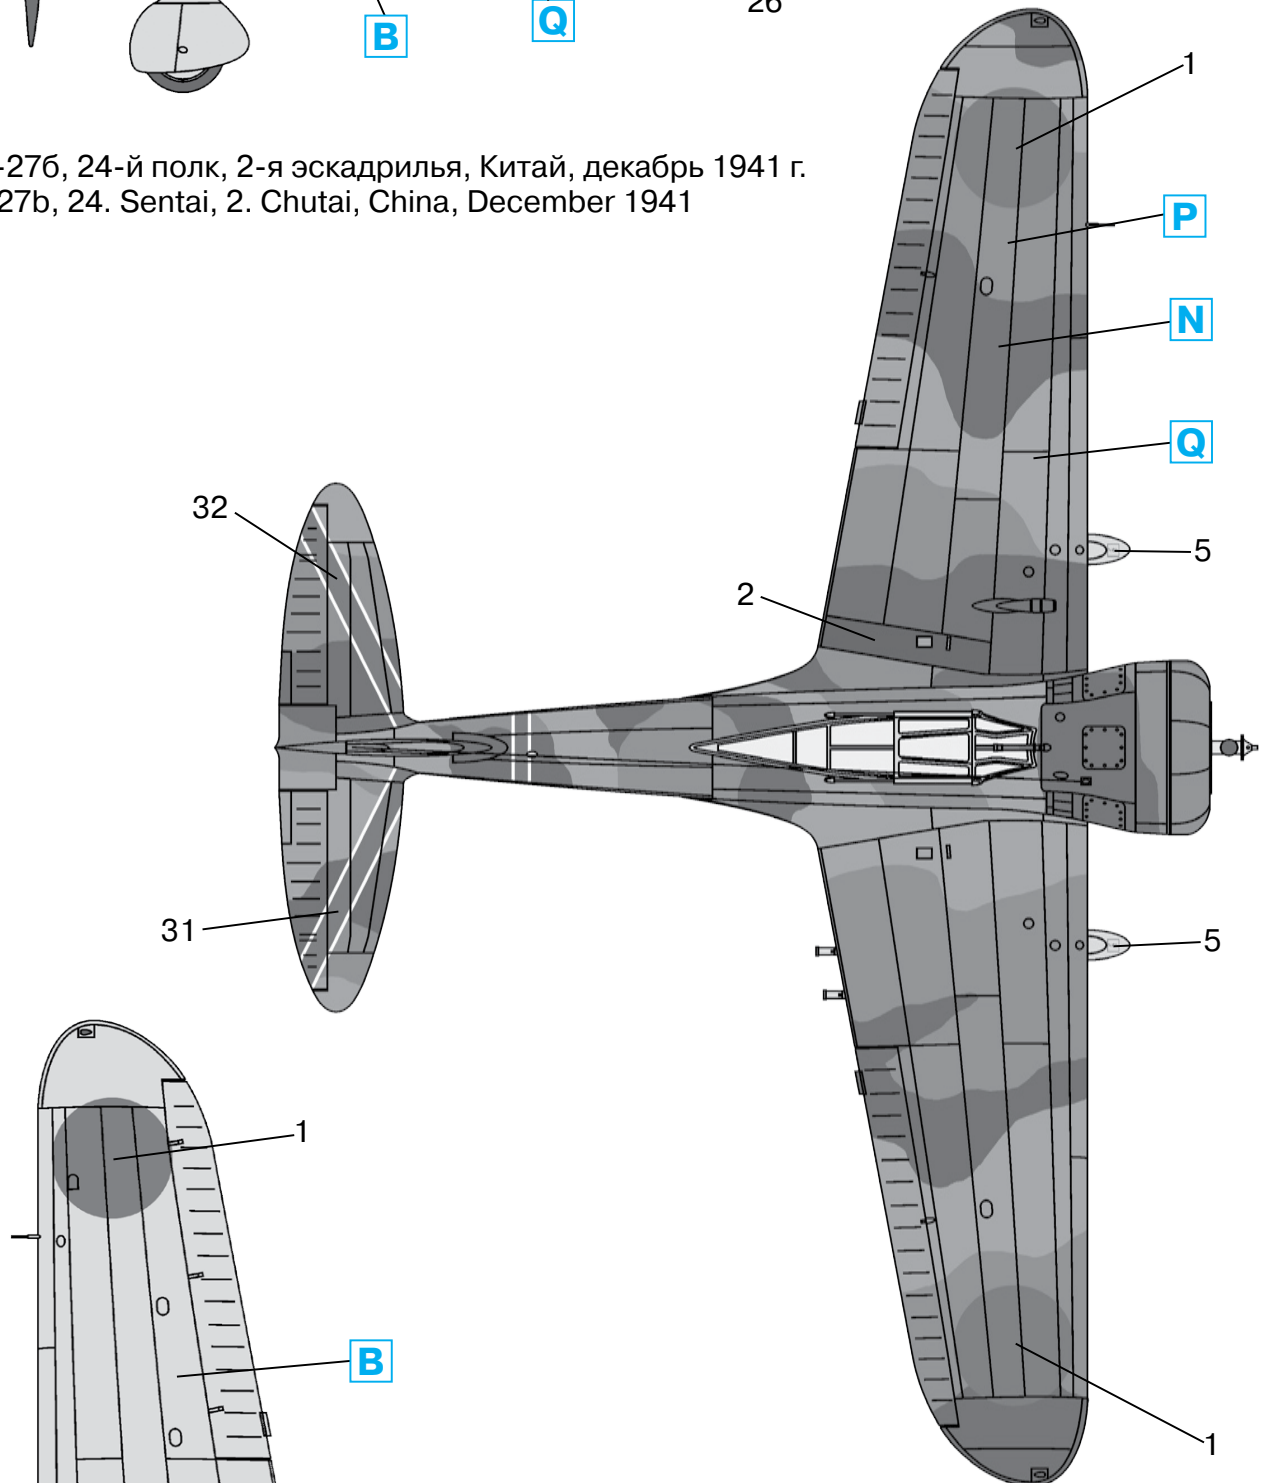

# Ki-27b Японский истребитель

№ 72202

1:72

# Ki-27b Japan Army Fighter

Ки-27б, капитан Кэндзи Симада, командир 1-й эскадрильи  
11-го полка, Халхин-Гол, июнь 1939 г.  
Ki-27b, Captain Kenji Shimada, commander of 1. Chutai  
11. Sentai, Nomonhan, June 1939

Ки-27б, сержант Сигэру Такува, 64-й полк,  
 1-я эскадрилья, Халхин-Гол, август 1939 г.  
 Ki-27b, Sergeant Shigeru Takuwa, 64. Sentai,  
 1. Chutai, Nomonhan, August 1939

Ки-27б, 24-й полк, 2-я эскадрилья, Китай, декабрь 1941 г.  
 Ki-27b, 24. Sentai, 2. Chutai, China, December 1941