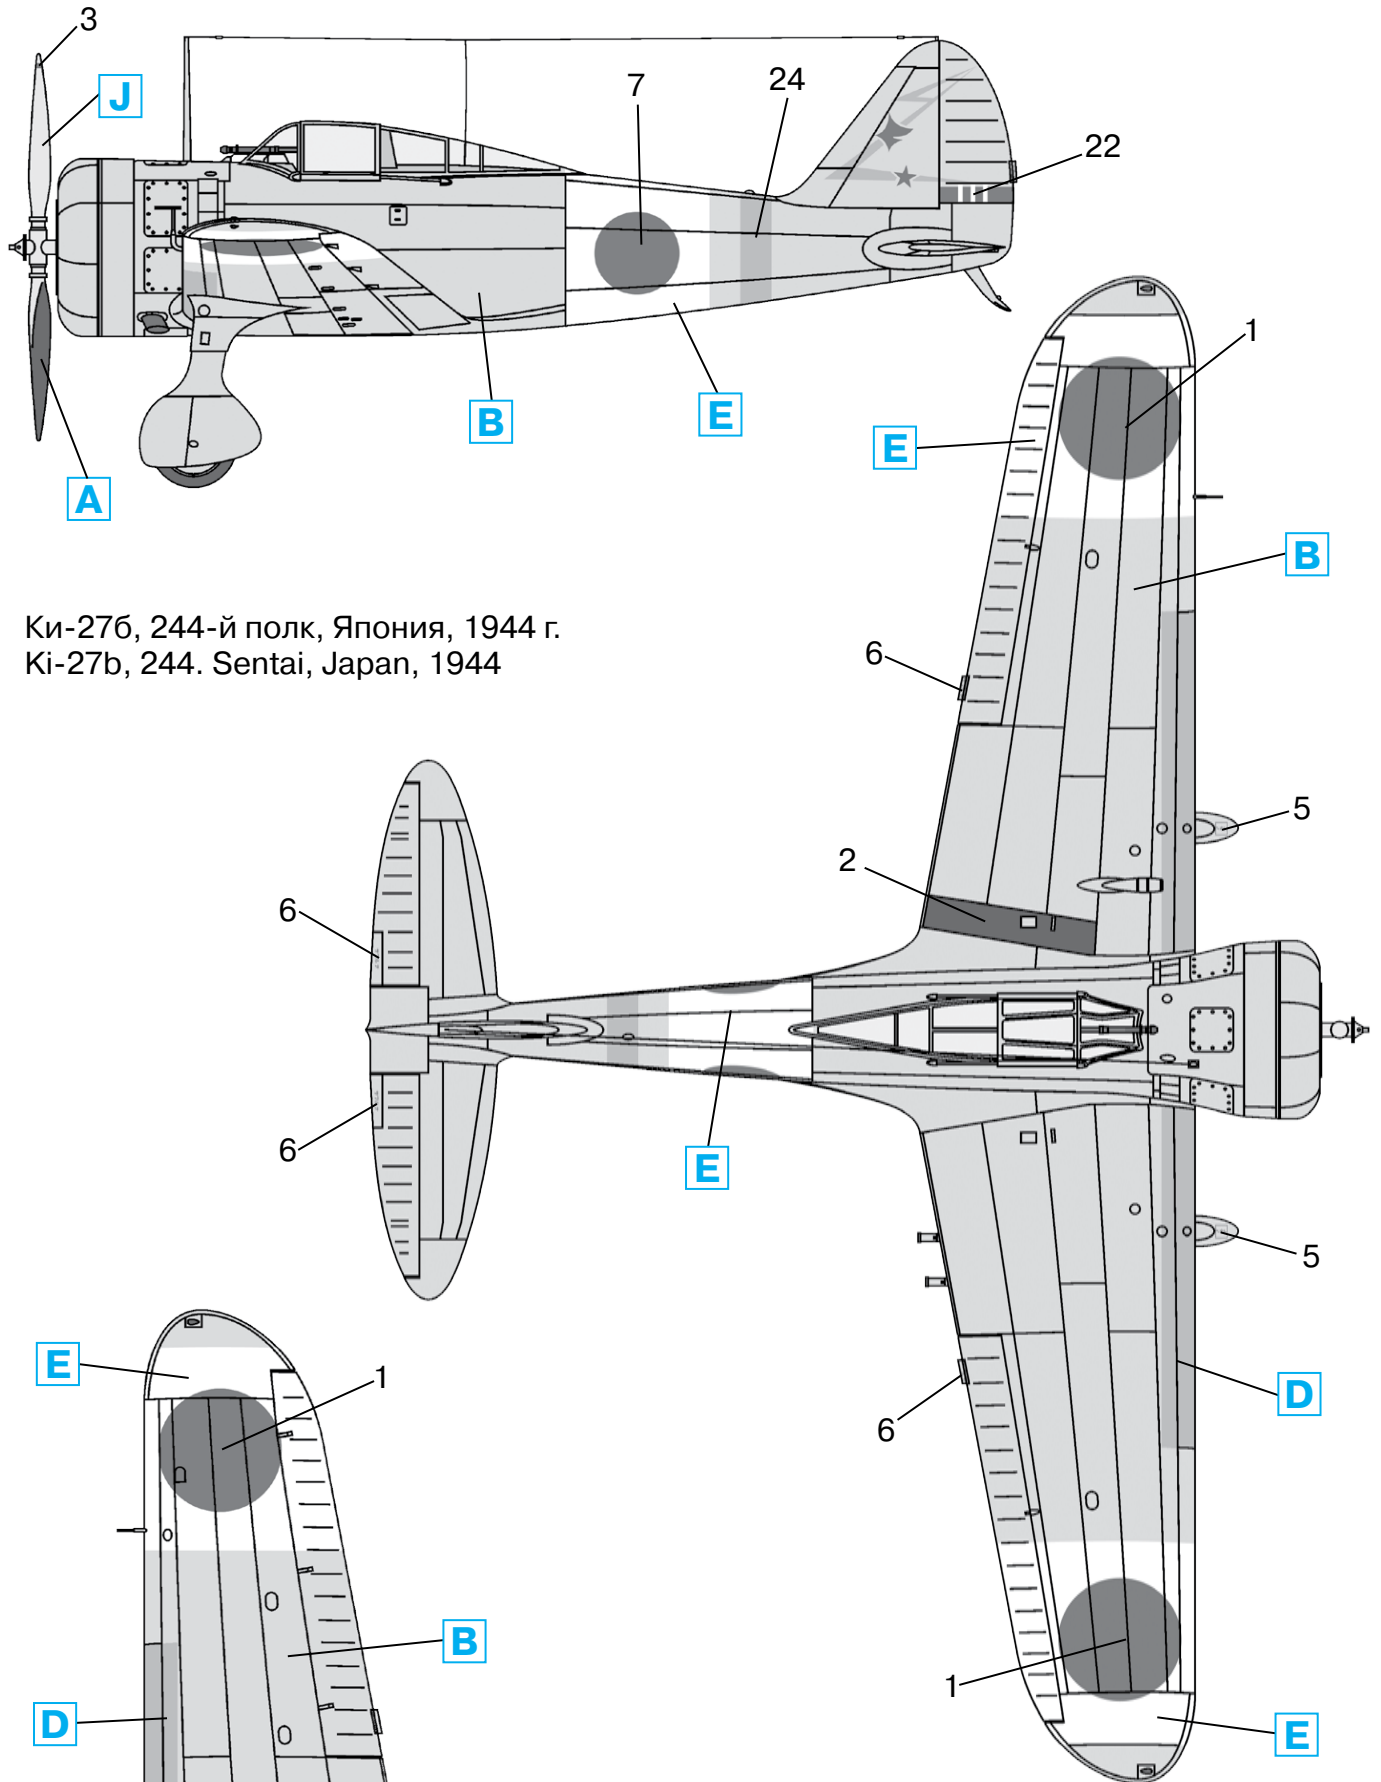

Ки-27б, 244-й полк, Япония, 1944 г.
Ki-27b, 244. Sentai, Japan, 1944

ООО ICM Холдинг
ул. Бориспольская 9, строение 64,
02099, Киев, Украина
Тел./факс: +38(044) 369 54 12
E-mail: export@icm.com.ua

ICM Holding
Borispolskaya, 9, build. 64,
02099, Kiev, Ukraine
Tel./Fax: +38(044) 369 54 12
E-mail: export@icm.com.ua