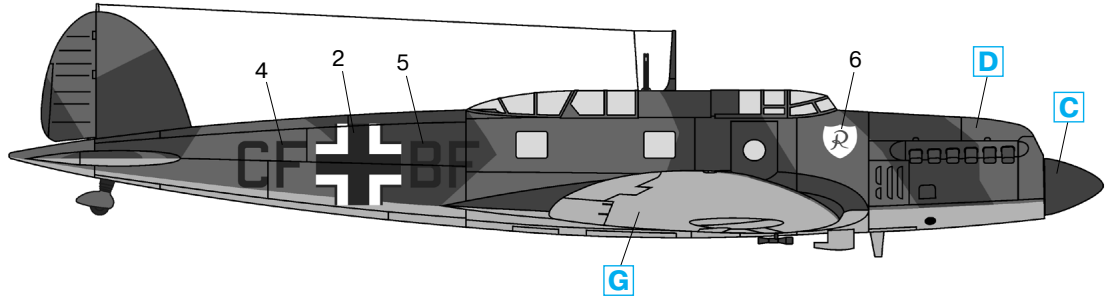

He 70F-2
Германский самолет-разведчик

№ 72232
1:72

He 70F-2
German Reconnaissance Plane

Heinkel He 70F-2, штабная эскадрилья JG2 «Рихтгофен», Германия, 1940 г.
Heinkel He 70F-2, Stab/ JG2 Richthofen, Germany, 1940