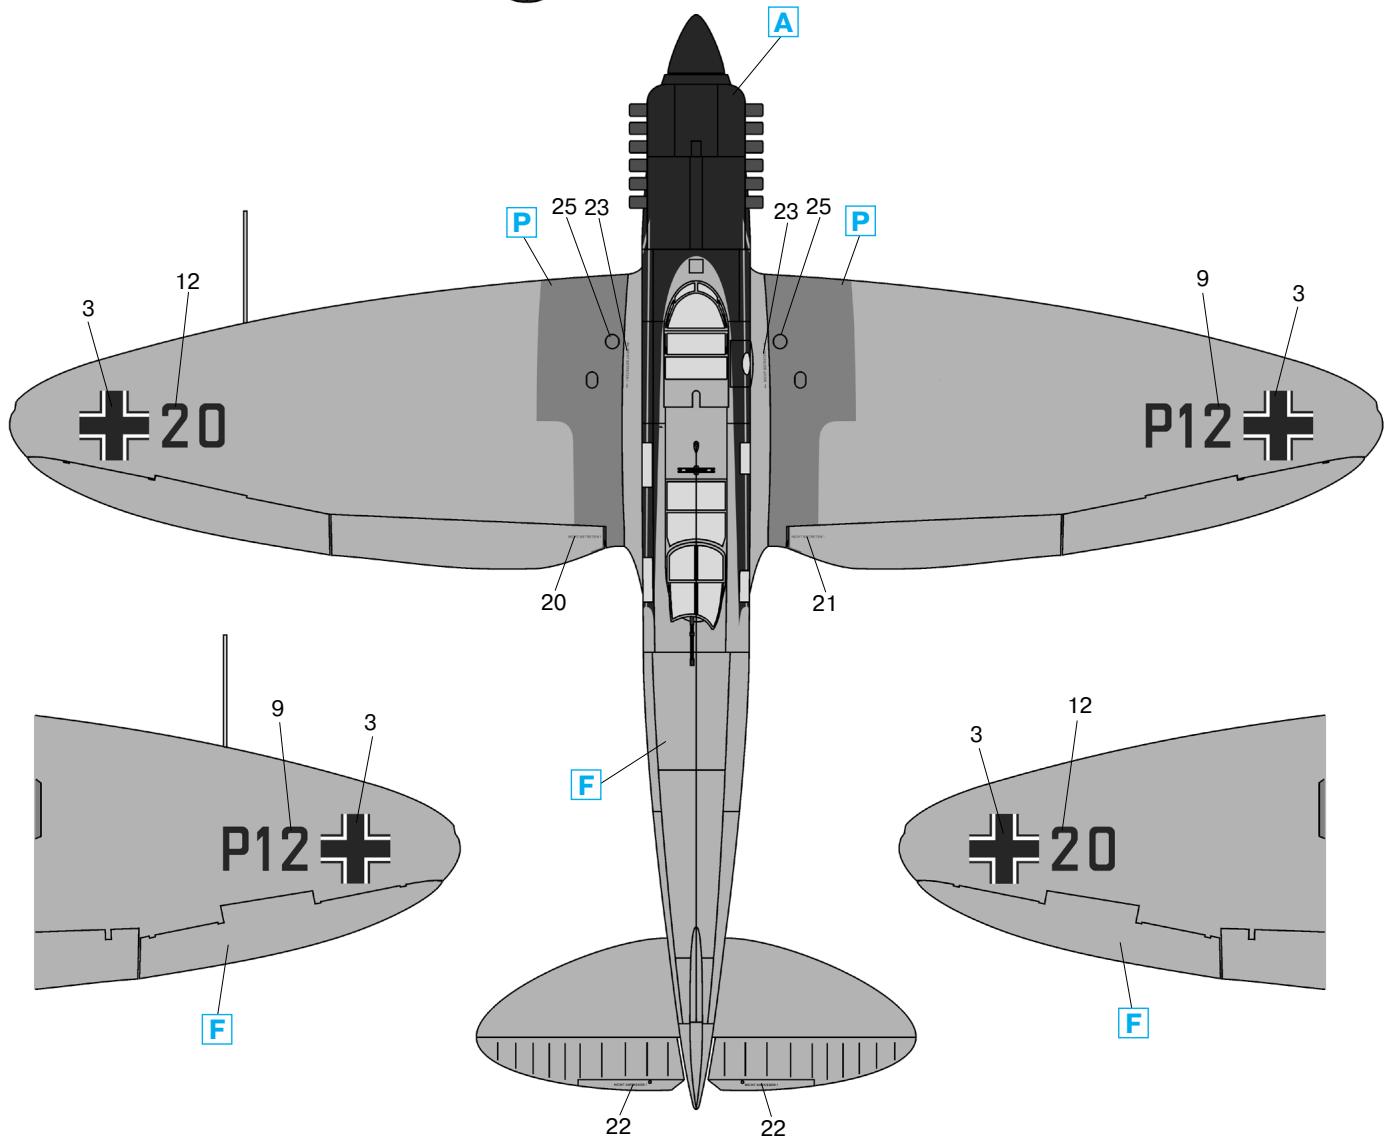

ООО ICM Холдинг
ул. Бориспольская 9, строение 64,
02099, Киев, Украина
Тел./факс: +38(044) 369 54 12
E-mail: export@icm.com.ua

ICM Holding
Borispolskaya, 9, build. 64,
02099, Kiev, Ukraine
Tel./Fax: +38(044) 369 54 12
E-mail: export@icm.com.ua