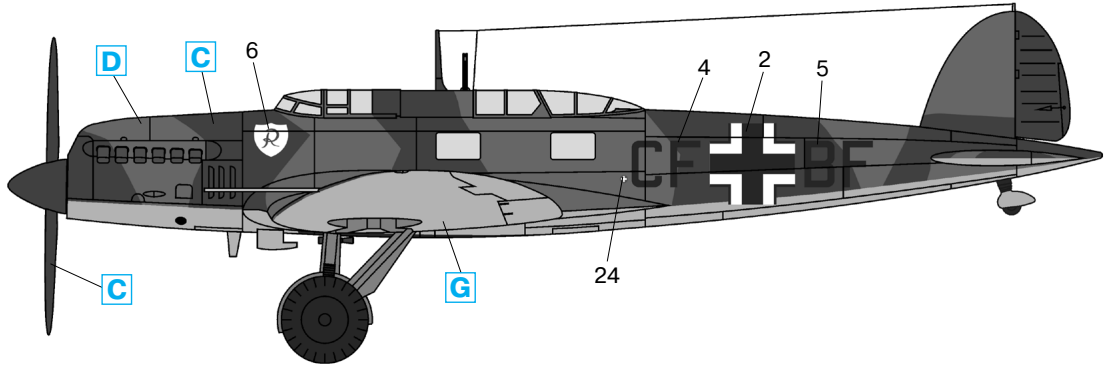

He 70F-2
Германский самолет-разведчик

№ 72232
1:72

He 70F-2
German Reconnaissance Plane

Heinkel He 70F-2, штабная эскадрилья JG2 «Рихтгофен», Германия, 1940 г.
Heinkel He 70F-2, Stab/ JG2 Richthofen, Germany, 1940