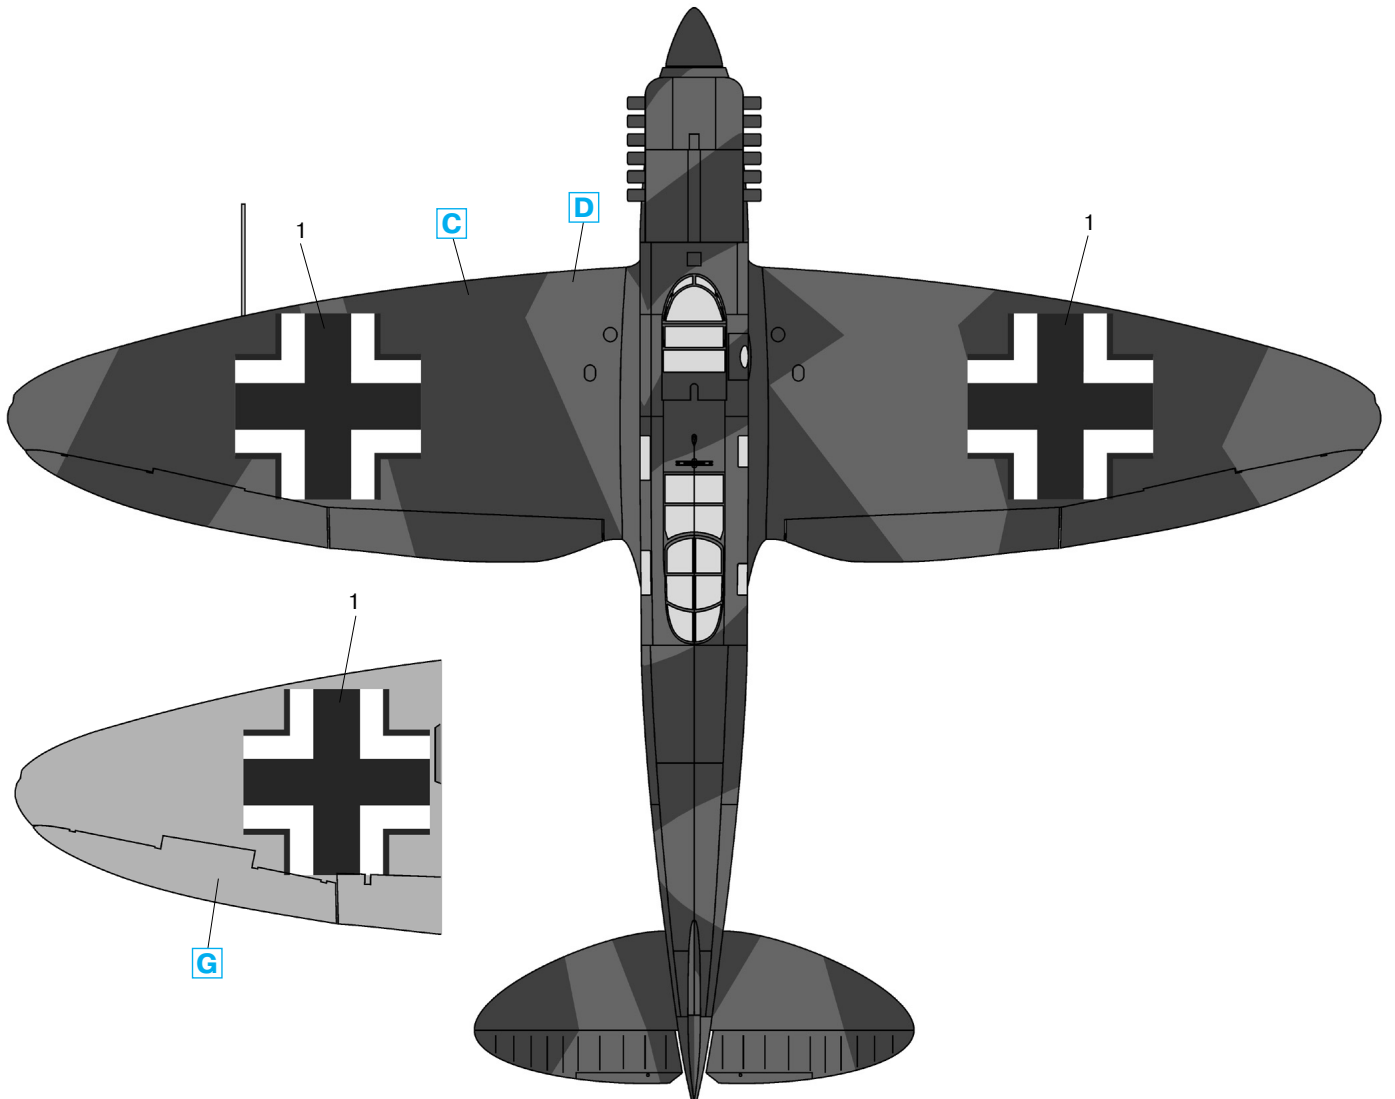

He 70F-2
Германский самолет-разведчик

№ 72232
1:72

He 70F-2
German Reconnaissance Plane

Heinkel He 70F-2, штабная эскадрилья JG2 «Рихтгофен», Германия, 1940 г.
Heinkel He 70F-2, Stab/ JG2 Richthofen, Germany, 1940