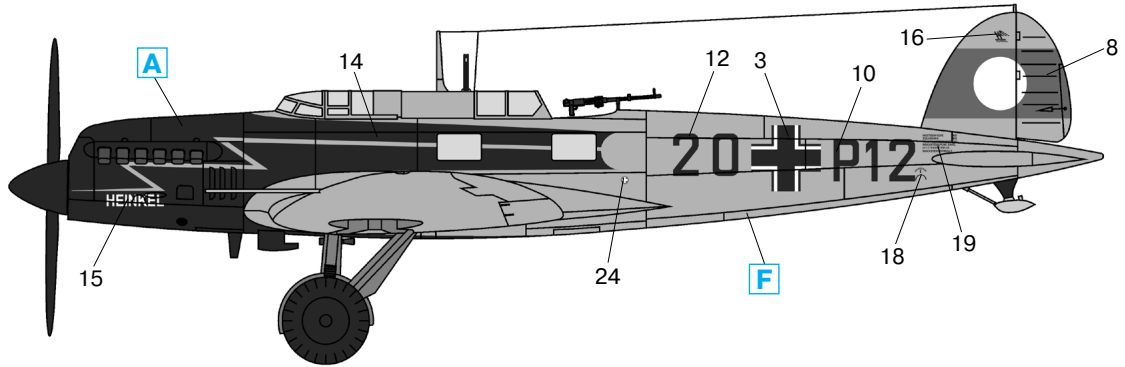

Heinkel He 70F-2, разведывательная группа (F)/122, Германия, 1936 г.
Heinkel He 70F-2, Aufkl.Gr.(F)/122, Germany, 1936

ООО ICM Холдинг
ул. Бориспольская 9, строение 64,
02099, Киев, Украина
Тел./факс: +38(044) 369 54 12
E-mail: export@icm.com.ua

ICM Holding
Borispolskaya, 9, build. 64,
02099, Kiev, Ukraine
Tel./Fax: +38(044) 369 54 12
E-mail: export@icm.com.ua