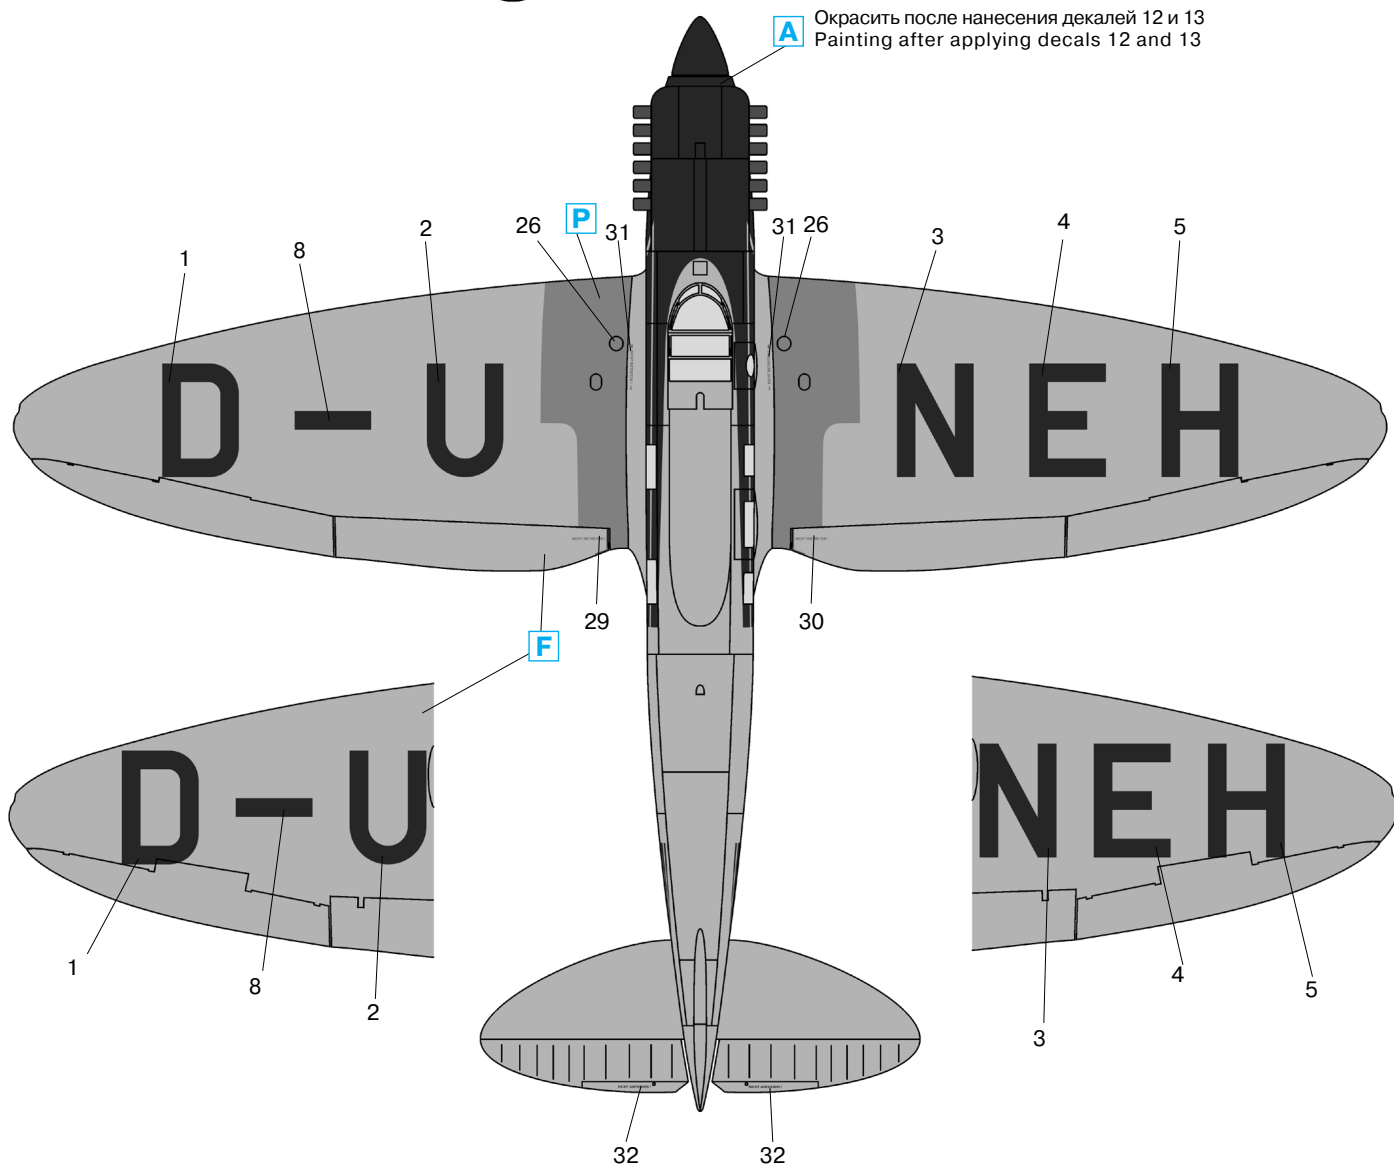

He 70G-1

Германский пассажирский самолет

№ 72233

1:72

He 70G-1

German Passenger Aircraft

Heinkel He70G-1, авиакомпания "Люфтганза", 1935 г.
Heinkel He70G-1, Lufthansa company, 1935

A Окрасить после нанесения декалей 12 и 13
Painting after applying decals 12 and 13