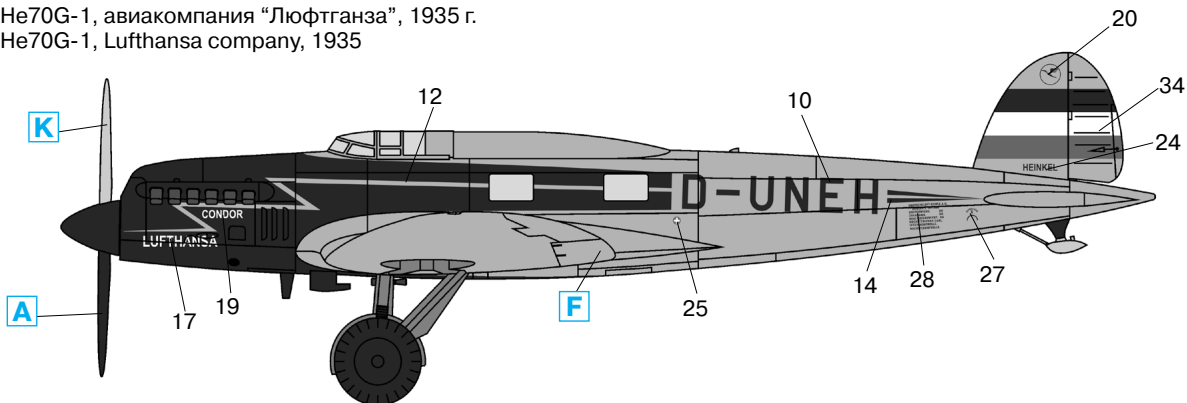

He 70G-1

Германский пассажирский самолет

№ 72233

1:72

He 70G-1

German Passenger Aircraft

Heinkel He70G-1, авиакомпания "Люфтганза", 1935 г.
Heinkel He70G-1, Lufthansa company, 1935

A Окрасить после нанесения декалей 12 и 13
Painting after applying decals 12 and 13