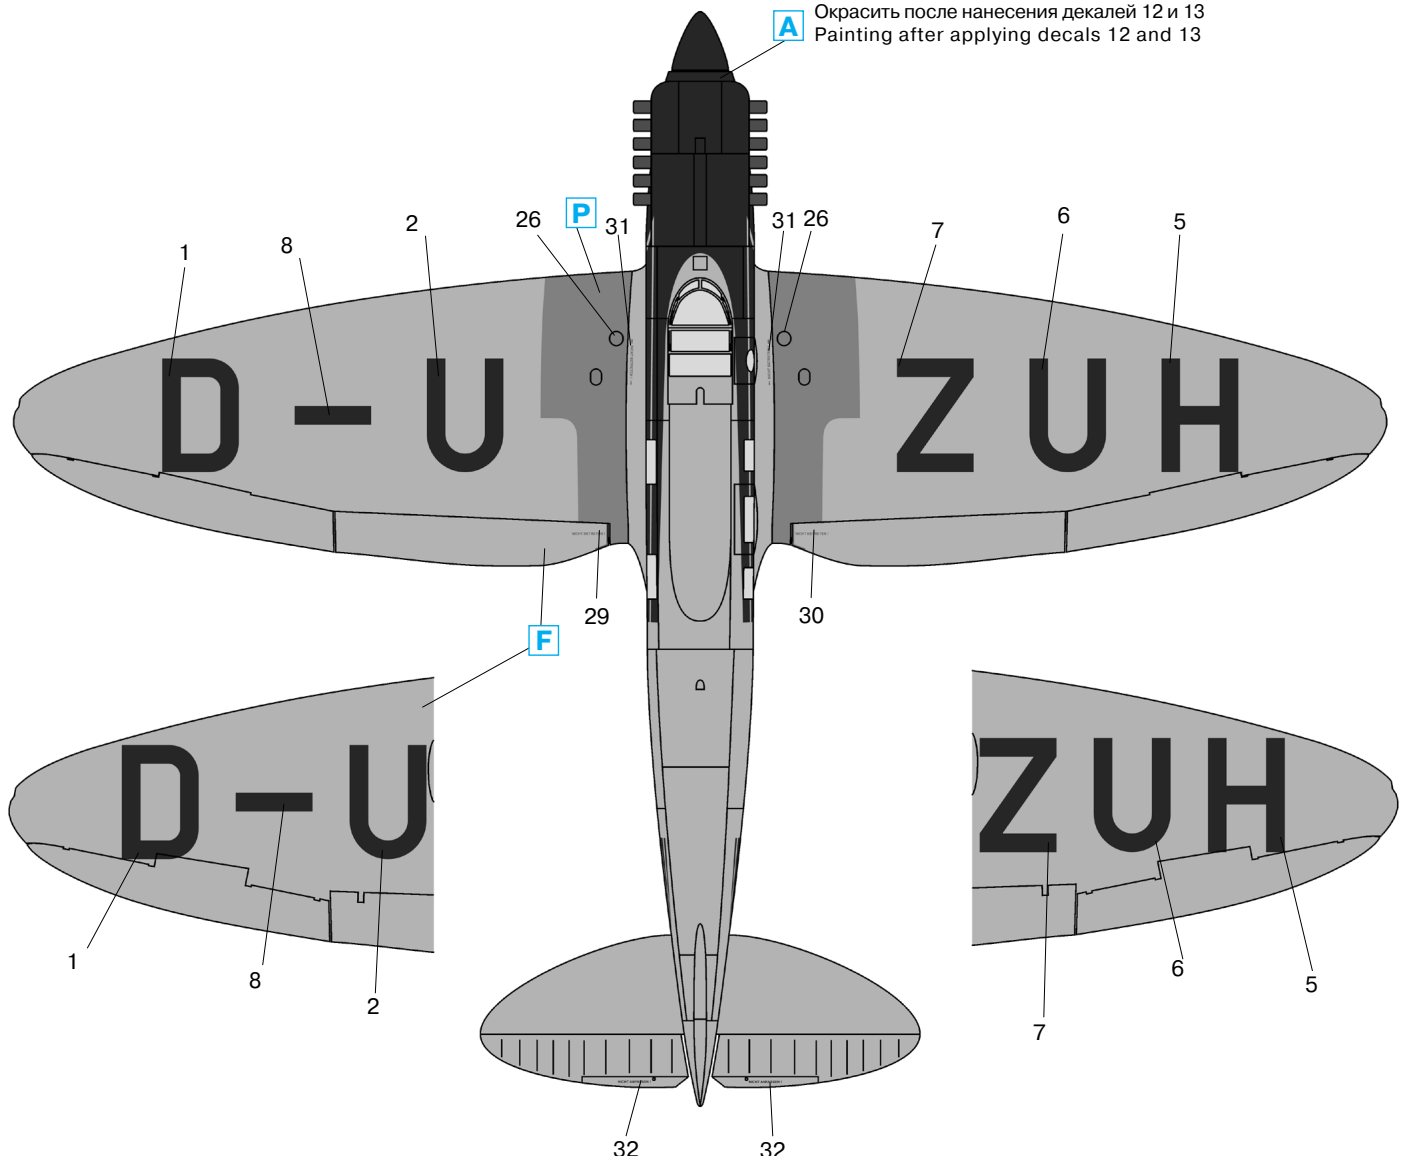

ООО ICM Холдинг
ул. Бориспольская 9, строение 64,
02099, Киев, Украина
Тел./факс: +38(044) 369 54 12
E-mail: export@icm.com.ua

ICM Holding
Borispolskaya, 9, build. 64,
02099, Kiev, Ukraine
Tel./Fax: +38(044) 369 54 12
E-mail: export@icm.com.ua