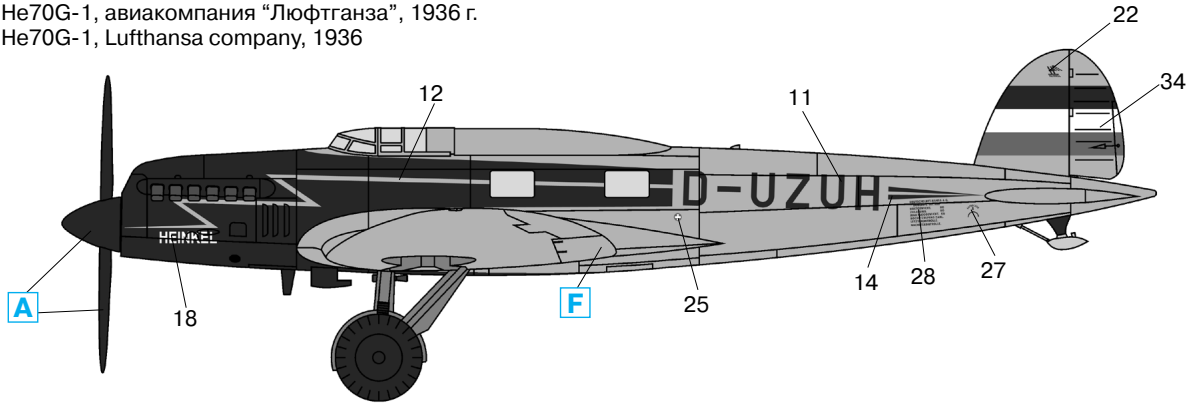

Heinkel He70G-1, авиакомпания "Люфтганза", 1936 г.
Heinkel He70G-1, Lufthansa company, 1936

A Окрасить после нанесения декалей 12 и 13
Painting after applying decals 12 and 13