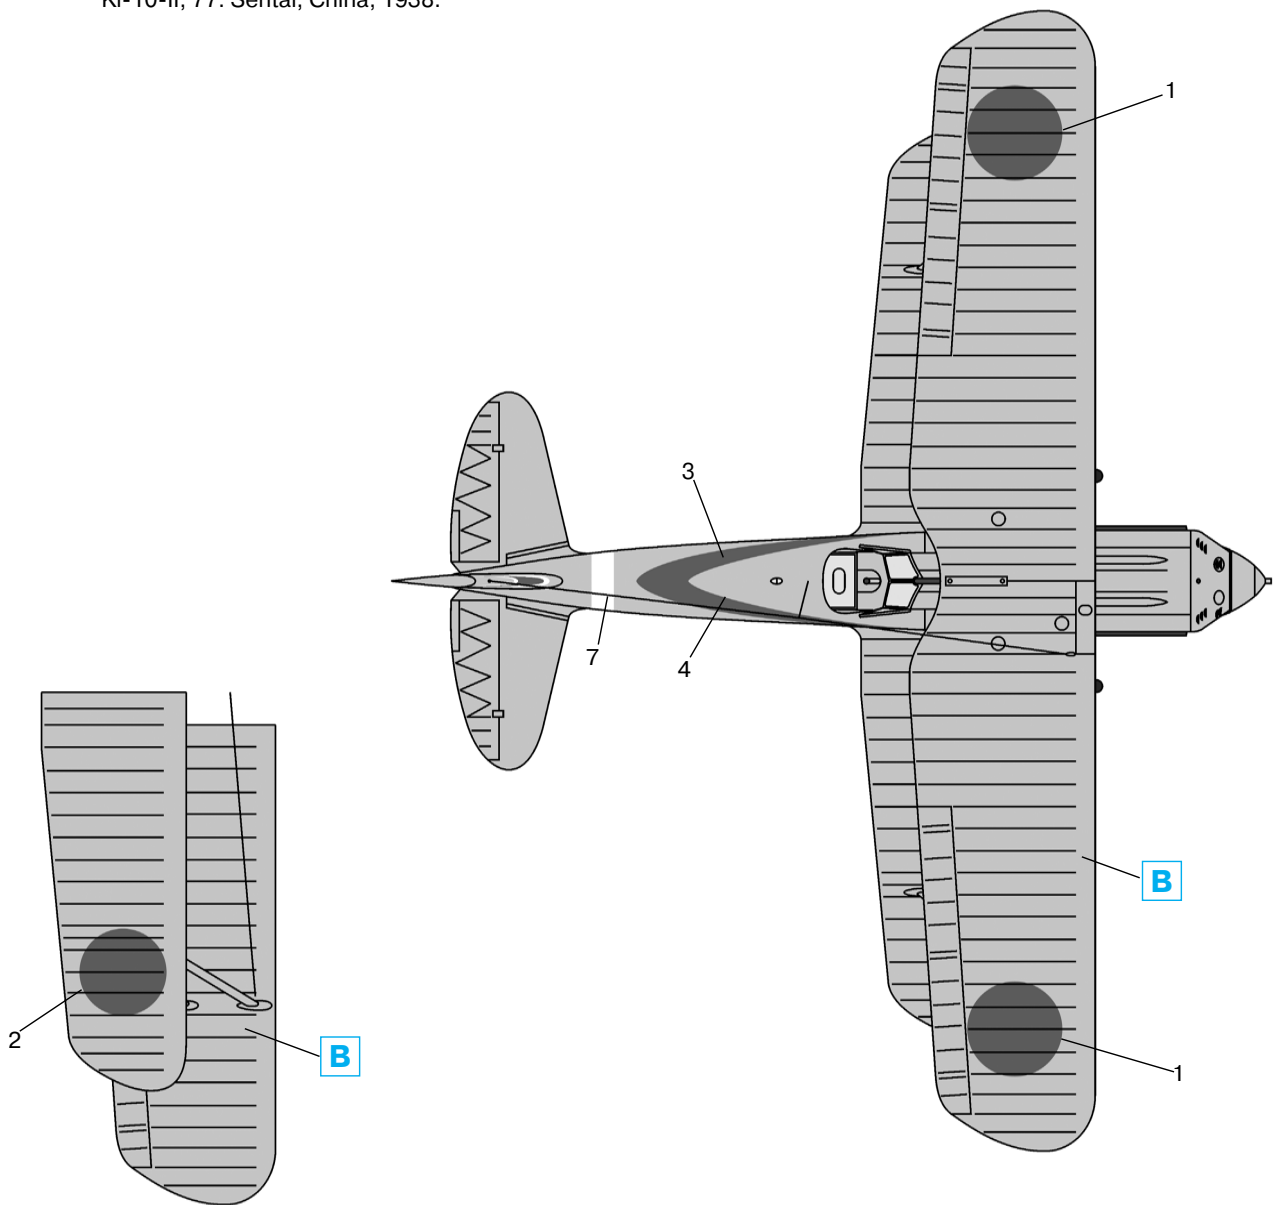

Ки-10-II

Японский истребитель-биплан

№ 72311

1:72

Ki-10-II

Japan Army Fighter-Biplane

Ки-10-II, капитан Татео Като, 64-й полк, Китай, 1938 г.  
Ki-10-II, Captain Tateo Kato, 64. Sentai, China, 1938.

Ки-10-II, 77-й полк, Китай, 1938 г.  
Ki-10-II, 77. Sentai, China, 1938.