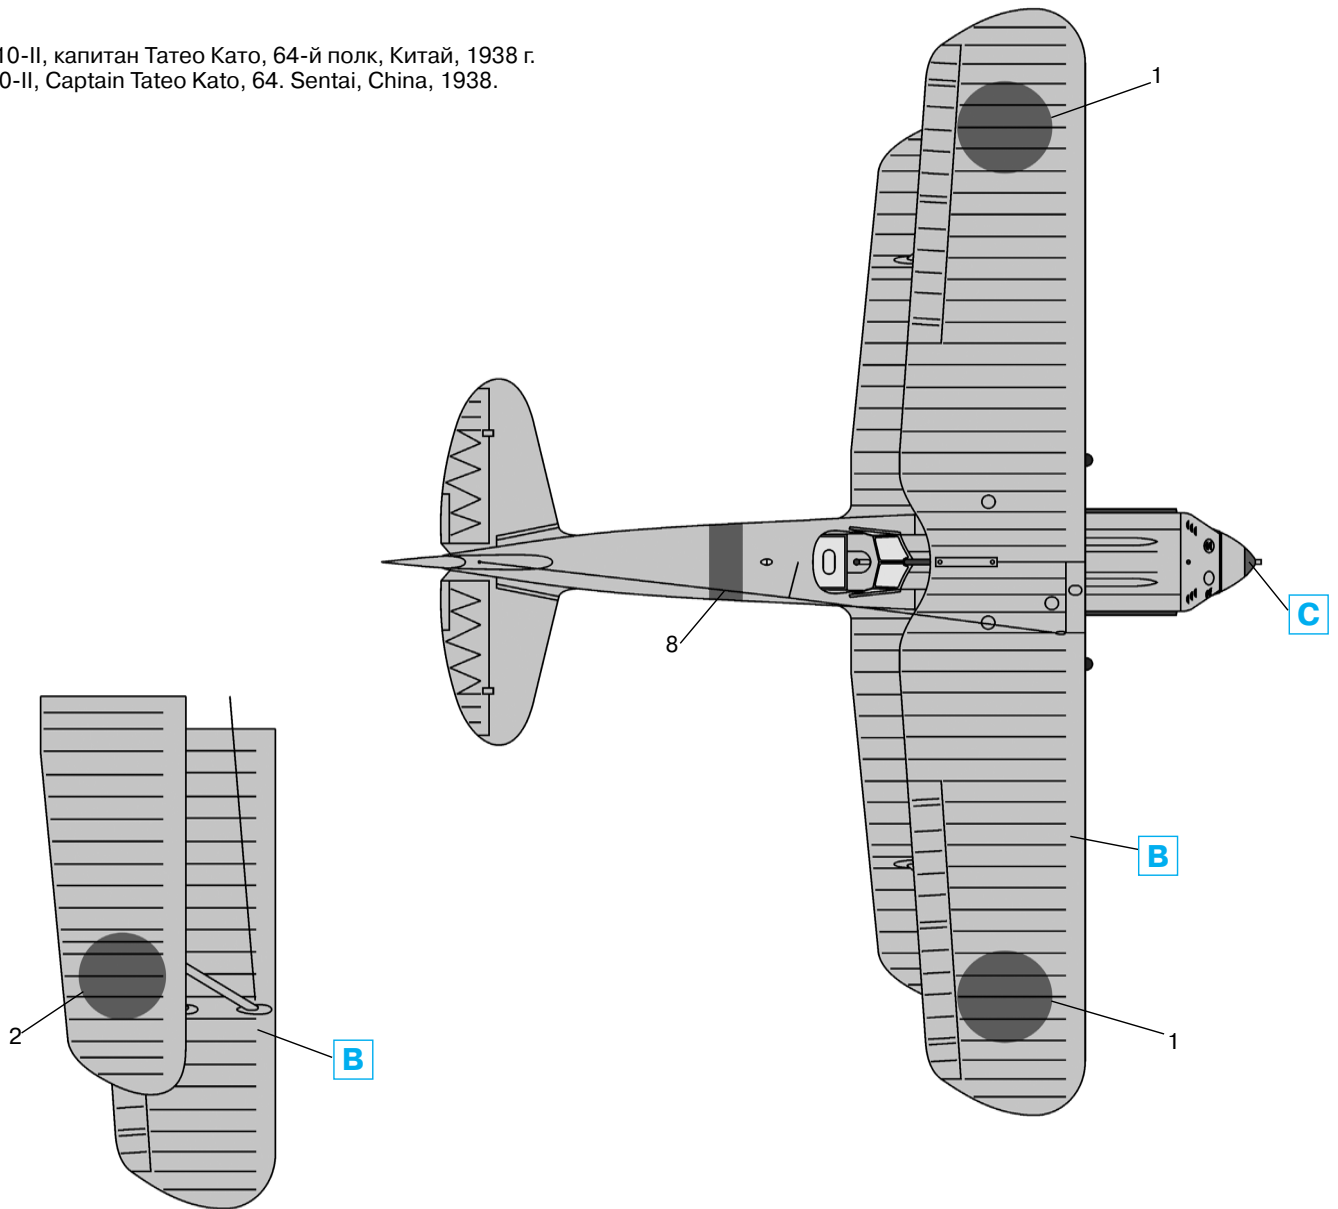

Ки-10-II

Японский истребитель-биплан

№ 72311

1:72

Ki-10-II

Japan Army Fighter-Biplane

Ки-10-II, капитан Татео Като, 64-й полк, Китай, 1938 г.  
Ki-10-II, Captain Tateo Kato, 64. Sentai, China, 1938.

Ки-10-II, 77-й полк, Китай, 1938 г.  
Ki-10-II, 77. Sentai, China, 1938.