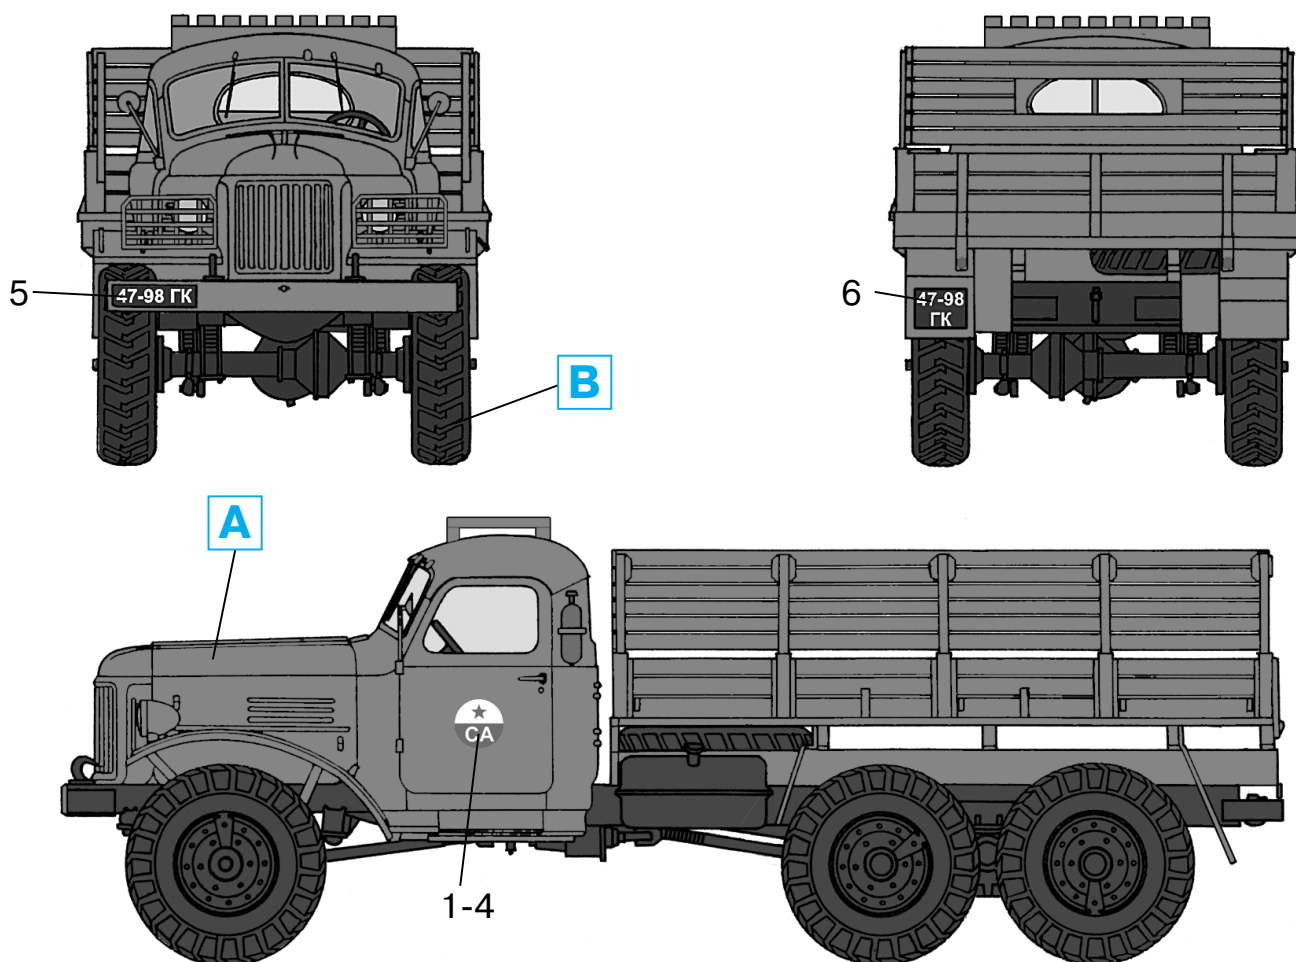

3

5

7

x2 СДЕЛАТЬ 2 ДЕТАЛИ
MAKE 2 PCS

? ПРОИЗВОЛЬНЫЙ ВЫБОР
OPTIONAL

НЕ КЛЕИТЬ
DO NOT CEMENT

Зил-157, Советская Армия, 1960-е г.г.
ZiL-157, Soviet Army, 1960s

	Model Master		
A	1712	Хаки, матовый	Field Green
B	1749	Черный, матовый	Flat Black
C	1790	Серебристый	Chrome Silver
D	1590	Красный, глянцевый	Fire Red