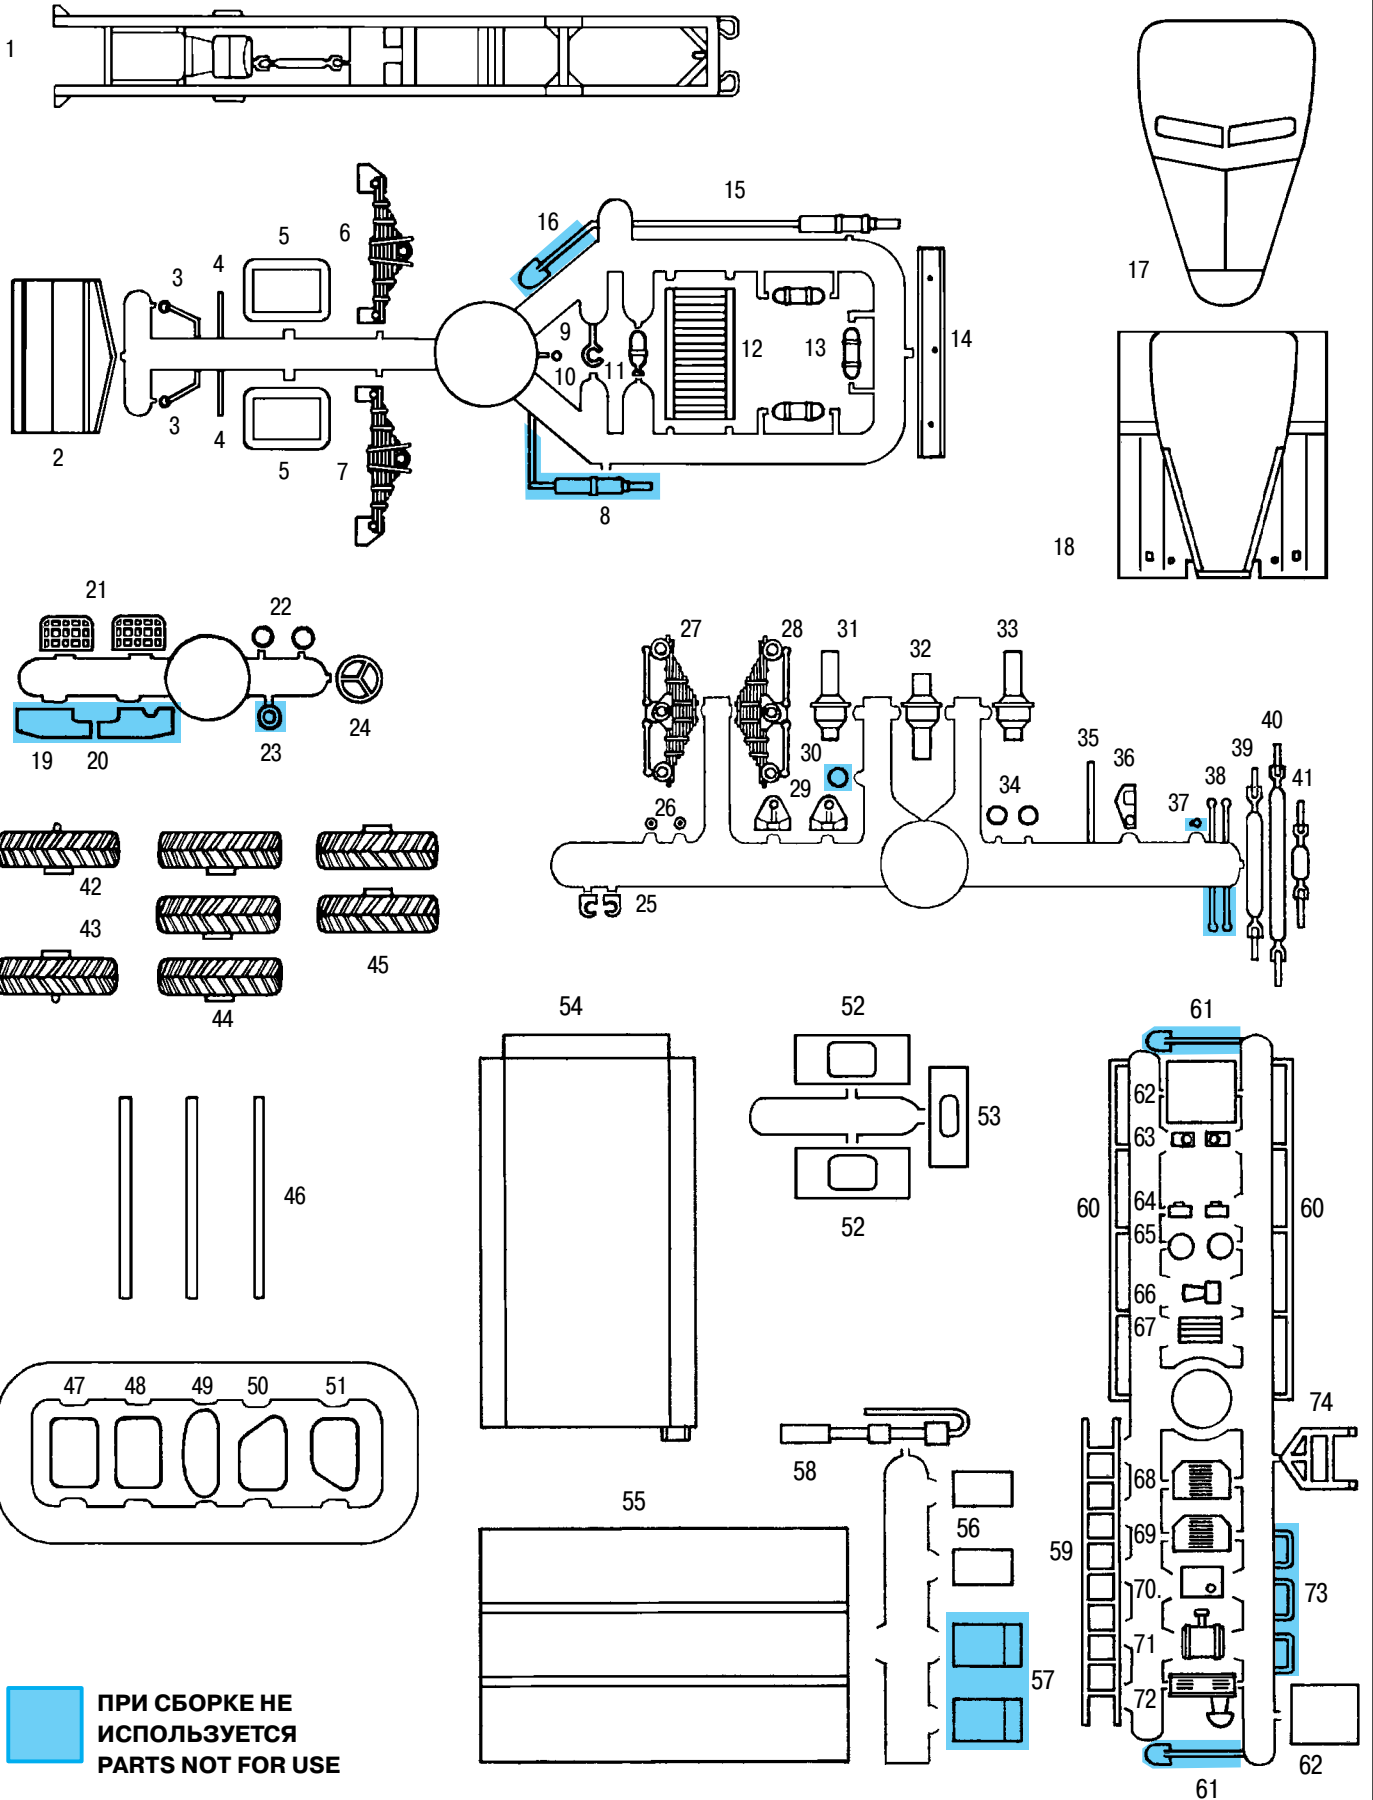

Зил-157

Передвижной командный пункт

ZiL-157

Command Mobile Post

1:72
№ 72551

x2 СДЕЛАТЬ 2 ДЕТАЛИ
MAKE 2 PCS

? ПРОИЗВОЛЬНЫЙ ВЫБОР
OPTIONAL

НЕ КЛЕИТЬ
DO NOT CEMENT

Зил-157, Советская Армия, 1960-е г.г.
 ZiL-157, Soviet Army, 1960s

	Model Master		
A	1712	Хаки, матовый	Field Green
B	1749	Черный, матовый	Flat Black
C	1790	Серебристый	Chrome Silver
D	1590	Красный, глянцевый	Fire Red

CAUTION!

When you use glue or paint, do not use near open flame, and use in well ventilated room.

Glue and paint are not included.

When you take parts off from the runner frame, use a modeling scissors and trim excess plastic with a cutter or a file.