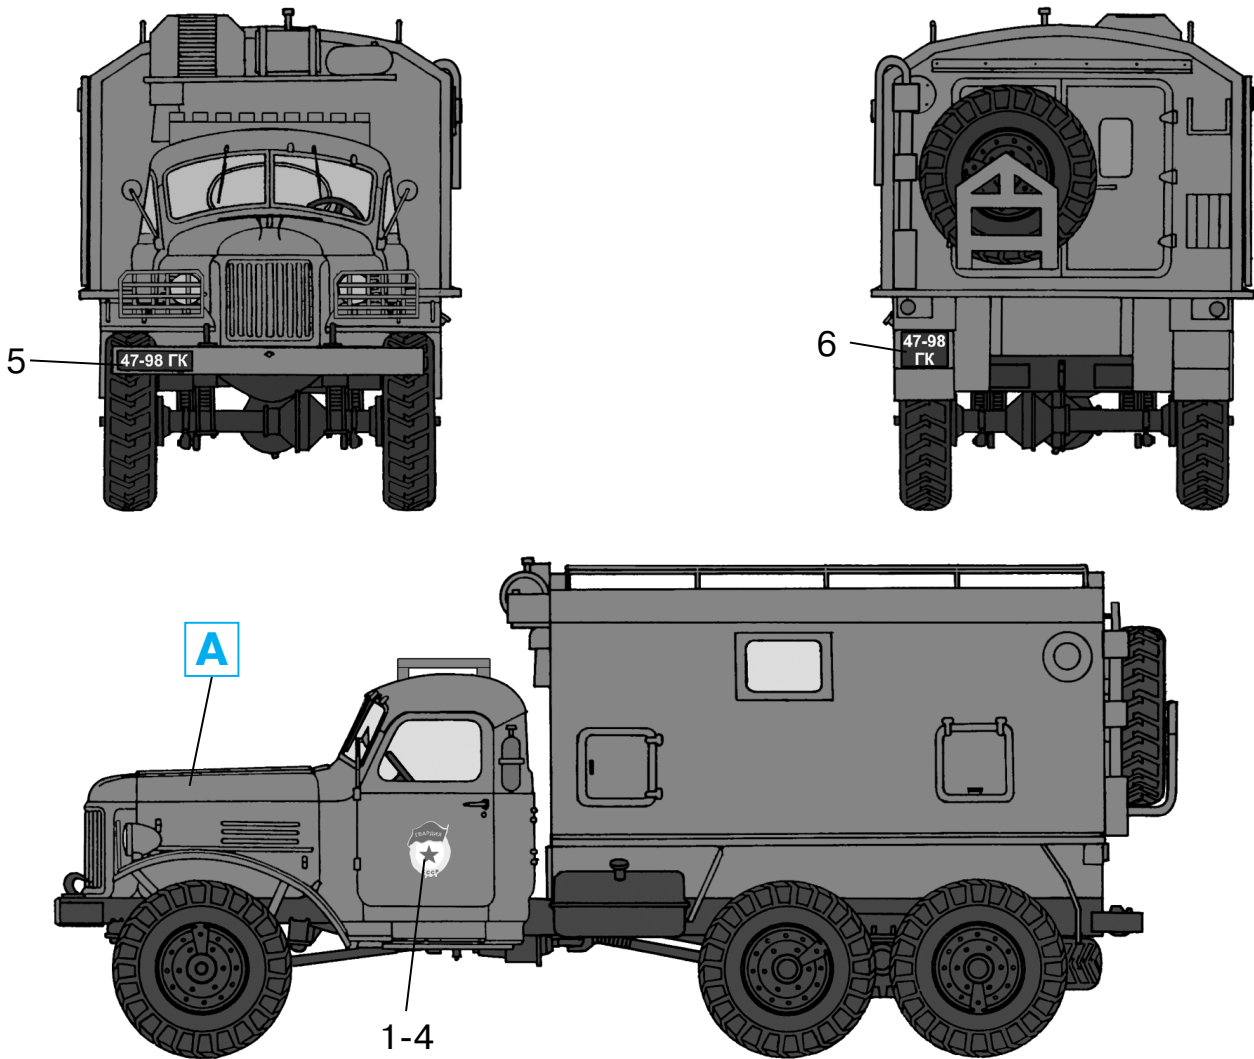

Зил-157

Передвижной командный пункт

ZiL-157

Command Mobile Post

1:72
№ 72551

x2 СДЕЛАТЬ 2 ДЕТАЛИ
MAKE 2 PCS

? ПРОИЗВОЛЬНЫЙ ВЫБОР
OPTIONAL

НЕ КЛЕИТЬ
DO NOT CEMENT

Зил-157, Советская Армия, 1960-е г.г.
 ZiL-157, Soviet Army, 1960s

	Model Master		
A	1712	Хаки, матовый	Field Green
B	1749	Черный, матовый	Flat Black
C	1790	Серебристый	Chrome Silver
D	1590	Красный, глянцевый	Fire Red