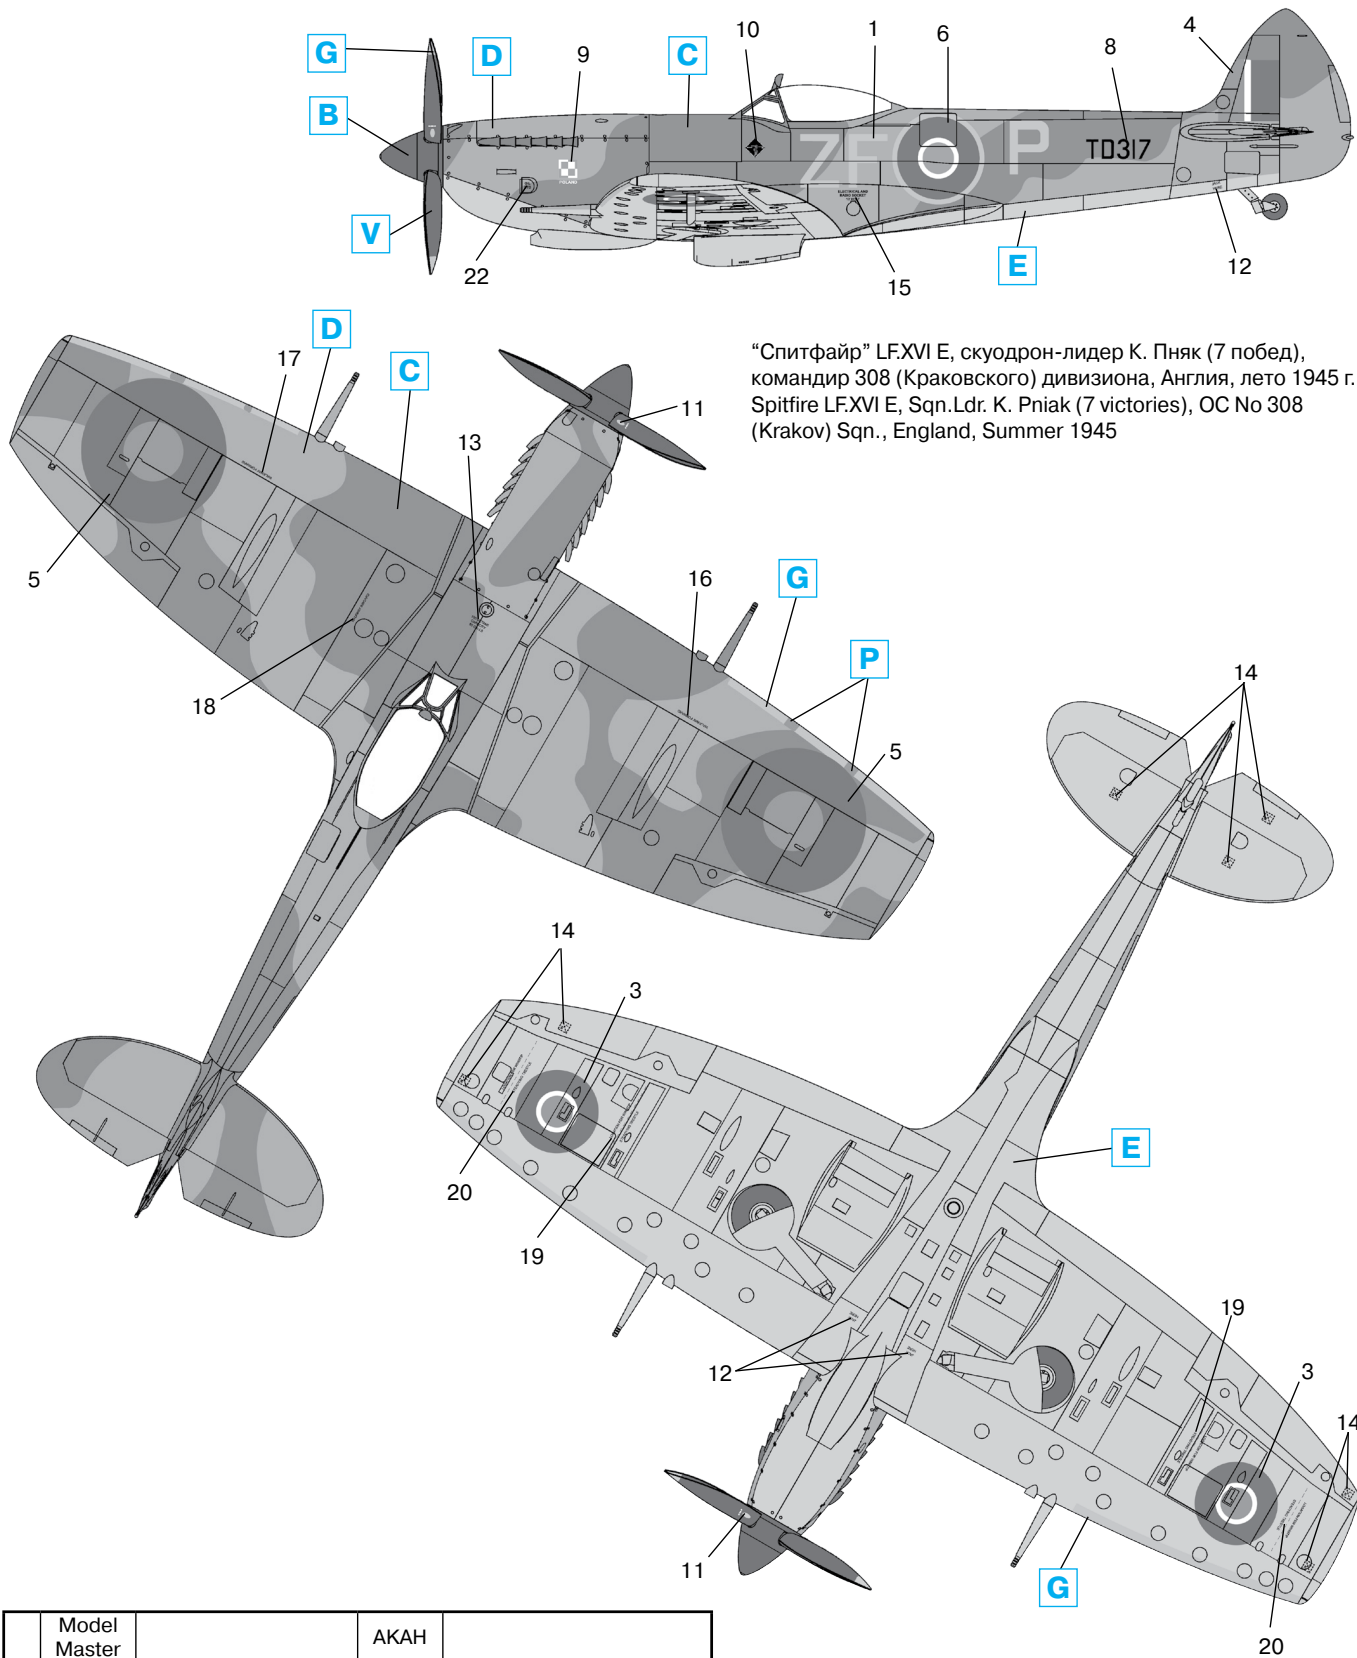

Spitfire Mk.XVI
Британский истребитель
II Мировой войны

№ 48071
1:48

Spitfire Mk.XVI
WWII British fighter

“Спитфайр” LF.XVI E, 74 эскадрилья, г. Дропе (Германия), апрель 1945 г.
Spitfire LF.XVI E, 74 Sqn., Drope (Germany), April 1945

“Спитфайр” LF.XVI E, скуодрон-лидер К. Пняк (7 побед), командир 308 (Краковского) дивизиона, Англия, лето 1945 г.
 Spitfire LF.XVI E, Sqn.Ldr. K. Pniak (7 victories), OC No 308 (Krakov) Sqn., England, Summer 1945

	Model Master		АКАН	
B	1749	Flat Black	78003	Чёрный, матовый
C	2060	RAF Dark Green	70020	Тёмно-зелёный, матовый
D	2057	RAF Ocean Grey	70017	Тёмно-серый, матовый
E	2058	RAF Medium Sea Grey	70016	Серо-голубой, матовый
G	1708	Insignia Yellow	78010	Жёлтый, матовый
P	1705	Insignia Red	78008	Красный, матовый