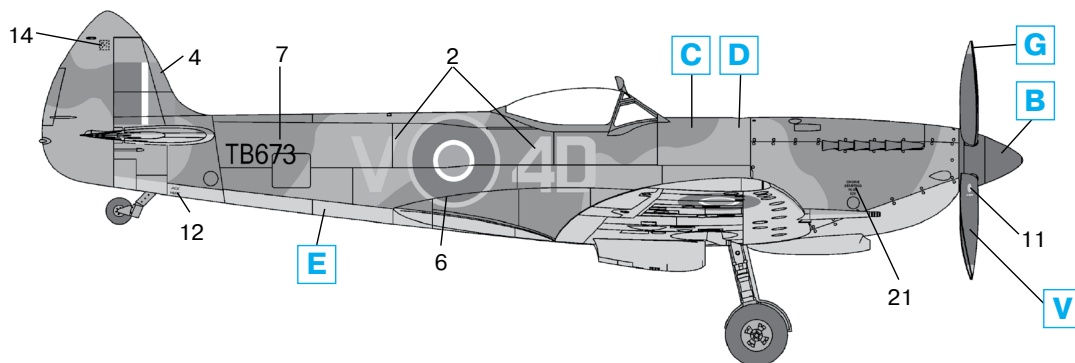

Spitfire Mk.XVI
Британский истребитель
II Мировой войны

№ 48071
1:48

Spitfire Mk.XVI
WWII British fighter

“Спитфайр” LF.XVI E, 74 эскадрилья, г. Дропе (Германия), апрель 1945 г.
Spitfire LF.XVI E, 74 Sqn., Drope (Germany), April 1945

	Model Master		АКАН	
B	1749	Flat Black	78003	Чёрный, матовый
C	2060	RAF Dark Green	70020	Тёмно-зелёный, матовый
D	2057	RAF Ocean Grey	70017	Тёмно-серый, матовый
E	2058	RAF Medium Sea Grey	70016	Серо-голубой, матовый
G	1708	Insignia Yellow	78010	Жёлтый, матовый
P	1705	Insignia Red	78008	Красный, матовый