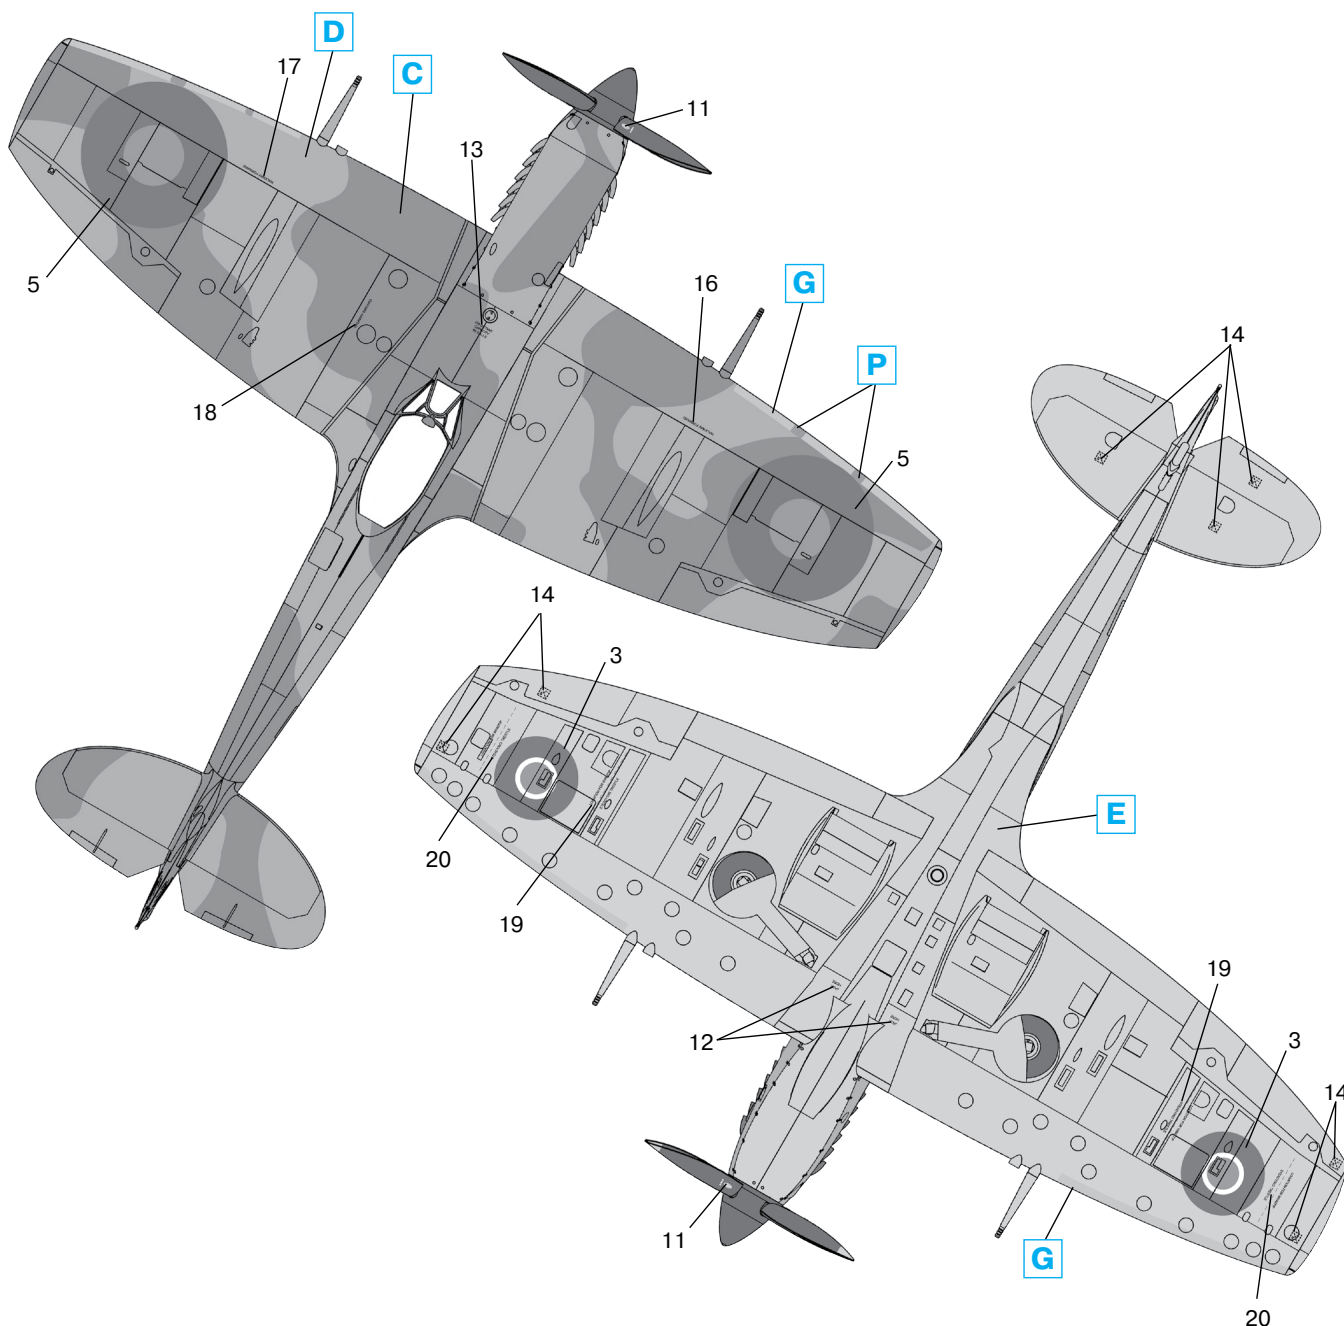

Spitfire Mk.XVI
Британский истребитель
II Мировой войны

№ 48071
1:48

Spitfire Mk.XVI
WWII British fighter

“Спитфайр” LF.XVI E, 74 эскадрилья, г. Дропе (Германия), апрель 1945 г.
Spitfire LF.XVI E, 74 Sqn., Drope (Germany), April 1945

“Спитфайр” LF.XVI E, скуодрон-лидер К. Пняк (7 побед), командир 308 (Краковского) дивизиона, Англия, лето 1945 г.
 Spitfire LF.XVI E, Sqn.Ldr. K. Pniak (7 victories), OC No 308 (Krakov) Sqn., England, Summer 1945

	Model Master		АКАН	
B	1749	Flat Black	78003	Чёрный, матовый
C	2060	RAF Dark Green	70020	Тёмно-зелёный, матовый
D	2057	RAF Ocean Grey	70017	Тёмно-серый, матовый
E	2058	RAF Medium Sea Grey	70016	Серо-голубой, матовый
G	1708	Insignia Yellow	78010	Жёлтый, матовый
P	1705	Insignia Red	78008	Красный, матовый