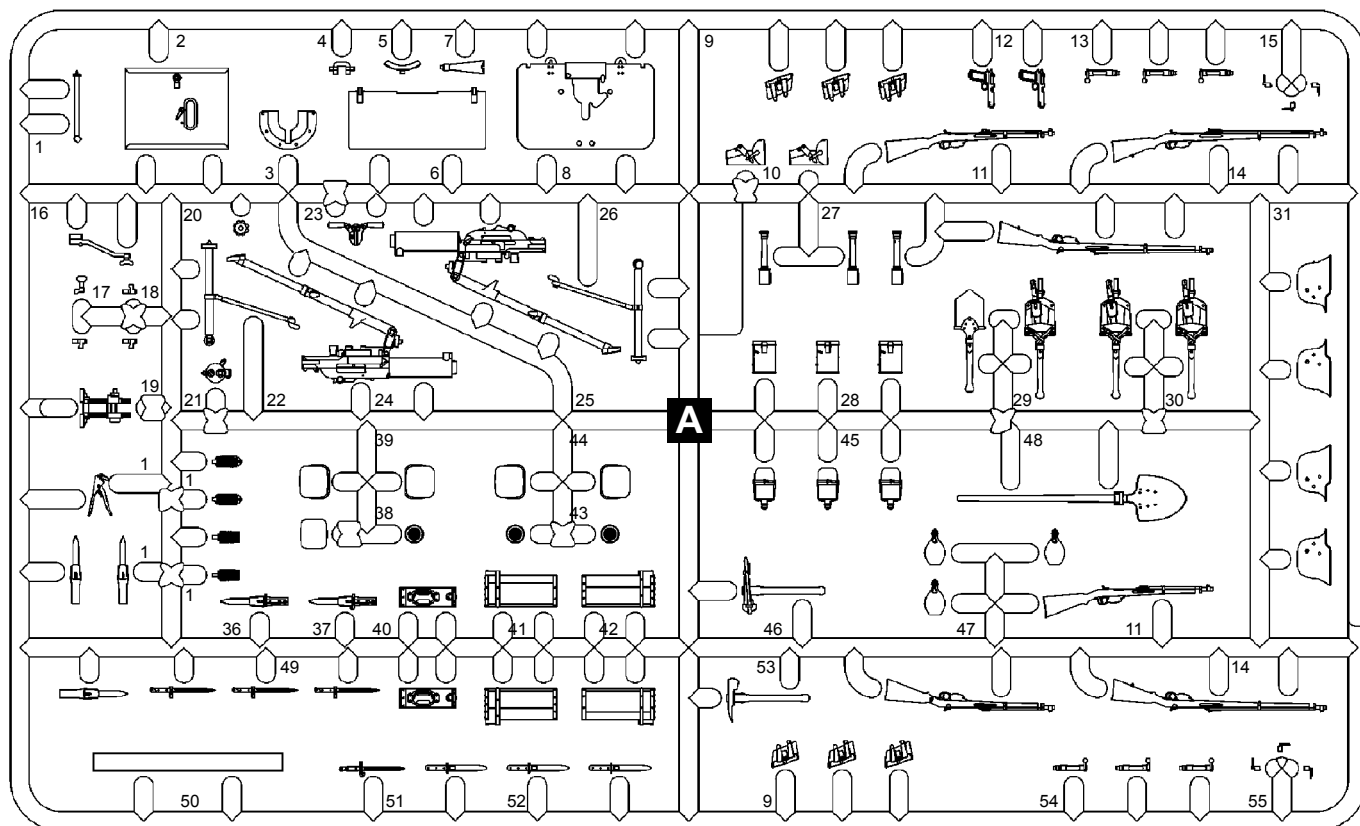

**WWI Austro-Hungarian
Infantry Weapon
and Equipment**

**№ 35671
1:35**

**Оружие и снаряжение
пехоты Австро-Венгрии I MB**

	Model Master			
A	1597	Черный, полуматовый	Semigloss Black	
B	1596	Белый, полуматовый	Semigloss White	
C	1764	Темно-зеленый, матовый	European Green	
D	1754	Светло-коричневый, мат.	Light Earth	
E	1772	Темно-синий, полумат.	Blue Angel Blue	
F	1780	Сталь	Steel	
G	1781	Алюминий	Aluminum	
H	1782	Латунь	Bright Brass	
J	1795	Темная сталь	Gunmetal	
K	1701	Коричневый, полумат.	Military Brown	
L	1709	Бежевый, матовый	Radome Tan	
M	1735	Дерево	Wood	
N	1736	Кожа	Leather	

CAUTION!

When you use glue or paint, do not use near open flame, and use in well ventilated room.

Glue and paint are not included.

When you take parts off from the runner frame, use a modeling scissors and trim excess plastic with a cutter or a file.