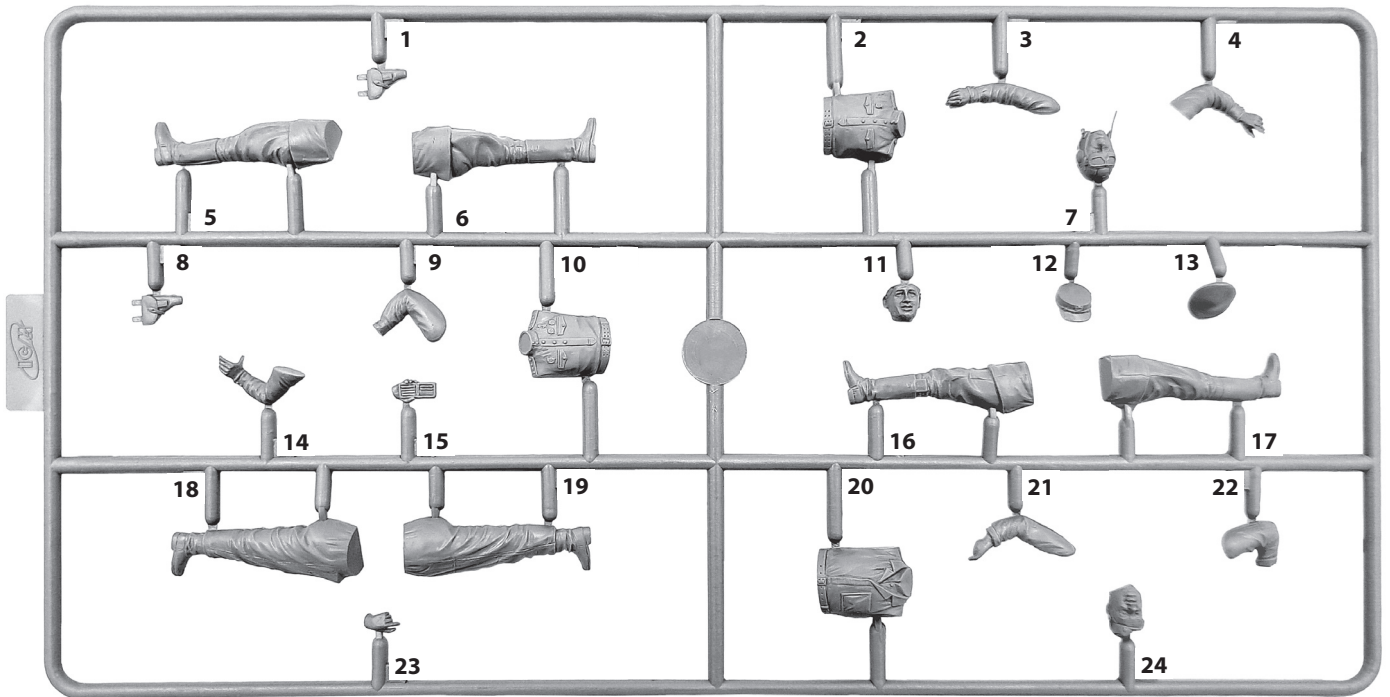

**Пілоти  
радянських ВПС  
1943-1945**

**№32117  
1:32**

**Pilots  
of the Soviet Air Force  
1943-1945**

**ФАРБИ, ЩО ВИКОРИСТОВУЮТЬСЯ / USED COLORS:**

COLOR	ICM <small>Kit in the Box</small>	Revell	Tamiya
<b>A</b> Чорний   Black	1002	8	XF1
<b>B</b> Синій   Deep Blue	1010	52	XF8
<b>C</b> Гумовий чорний   Rubber Black	1039	6	XF85
<b>D</b> Тілесний   Basic Skin Tone	1044	35	XF15
<b>E</b> Помаранчева шкіра   Saddle Brown	1050	-	X9
<b>F</b> Охра   Ochre	1057	15	-
<b>G</b> Зелена охра   Green Ochre	1059	88	XF88
<b>H</b> Камуфляжний   Camouflage Green	1071	46	XF81
<b>K</b> Насичений небесно-синій   Deep Sky Blue	1076	50	-
<b>L</b> Темно-синій   Dark blue	1077	52	X4
<b>M</b> Темно-синій   Dark blue	1077 (5%)+ 1002 (95%)	-	-
<b>N</b> Срібло   Silver	1024	90	-