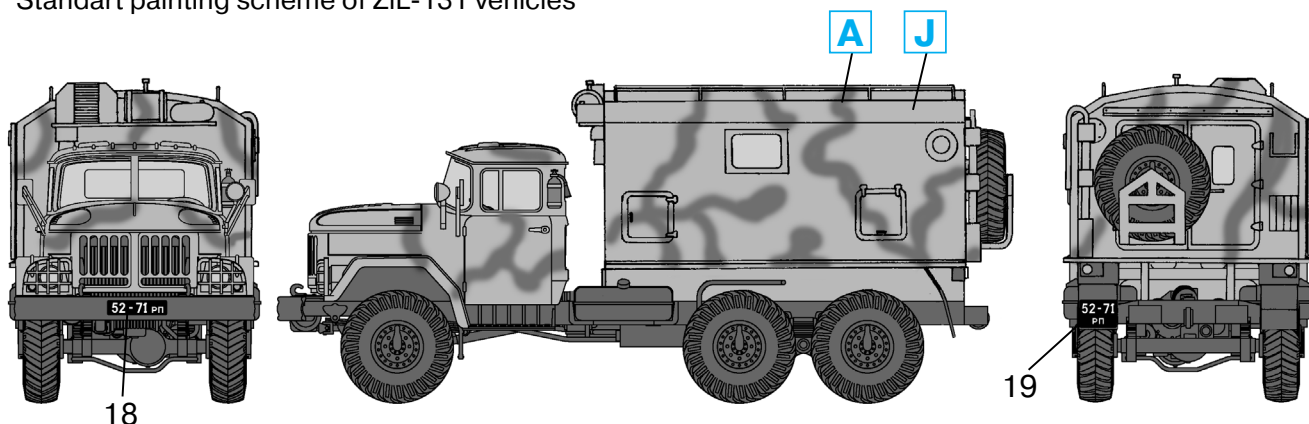

Камуфляжная окраска автомобилей «Зил-131»
Camouflage painting scheme of ZiL-131 vehicles

	Model Master		
A	1712	Хаки, матовый	Field Green
B	1597	Черный, полуматовый	Semigloss Black
C	1583	Резина	Rubber
D	1790	Серебристый	Chrome Silver
E	1590	Красный, глянцевый	Fire Red
F	1527	Оранжевый, глянцевый	Orange
G	1736	Кожа	Leather
J	1706	Песочный, матовый	Sand

ВНИМАНИЕ!

Работать с клеем и красками в проветриваемом помещении и не допускать открытого огня.

Для сборки модели рекомендуется применять полистирольный клей ПС или его зарубежные аналоги. Отделяя детали от литников, используйте модельный нож для зачистки.

CAUTION!

When you use glue or paint, do not use near open flame, and use in well ventilated room.

Glue and paint are not included.

When you take parts off from the runner frame, use a modeling scissors and trim excess plastic with a cutter or a file.

ООО ICM Холдинг
ул. Бориспольская 9, строение 64,
02099, Киев, Украина
Тел./факс: +38(044) 369 54 12
E-mail: export@icm.com.ua

ICM Holding
Borispolskaya, 9, build. 64,
02099, Kiev, Ukraine
Tel./Fax: +38(044) 369 54 12
E-mail: export@icm.com.ua