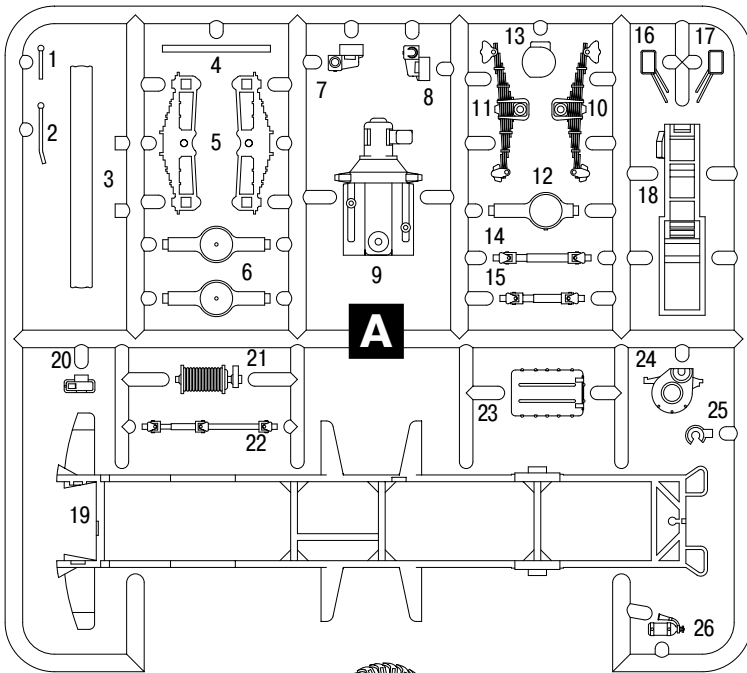

Зил-131

Передвижной командный пункт

ZiL-131

Command vehicle

1:72
№ 72812

ОТРЕЗАТЬ
REMOVE

СДЕЛАТЬ 2 ДЕТАЛИ
MAKE 2 PCS

ПРОИЗВОЛЬНЫЙ ВЫБОР
OPTIONAL