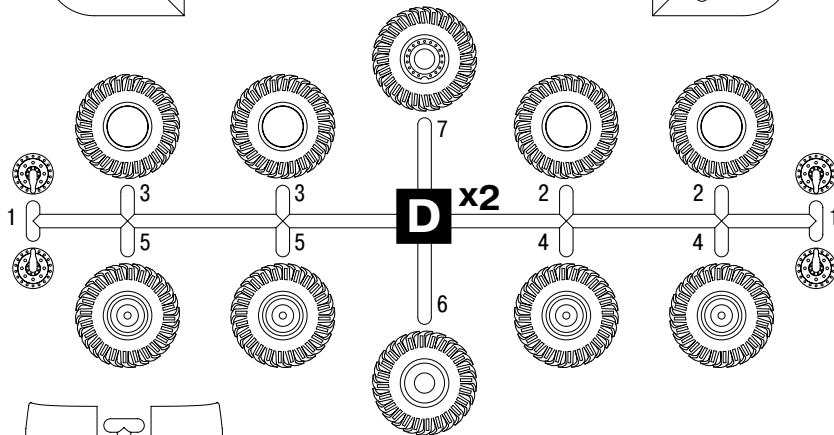

Зил-131

Передвижной командный пункт

ZiL-131

Command vehicle

1:72
№ 72812

ОТРЕЗАТЬ
REMOVE

СДЕЛАТЬ 2 ДЕТАЛИ
MAKE 2 PCS

ПРОИЗВОЛЬНЫЙ ВЫБОР
OPTIONAL