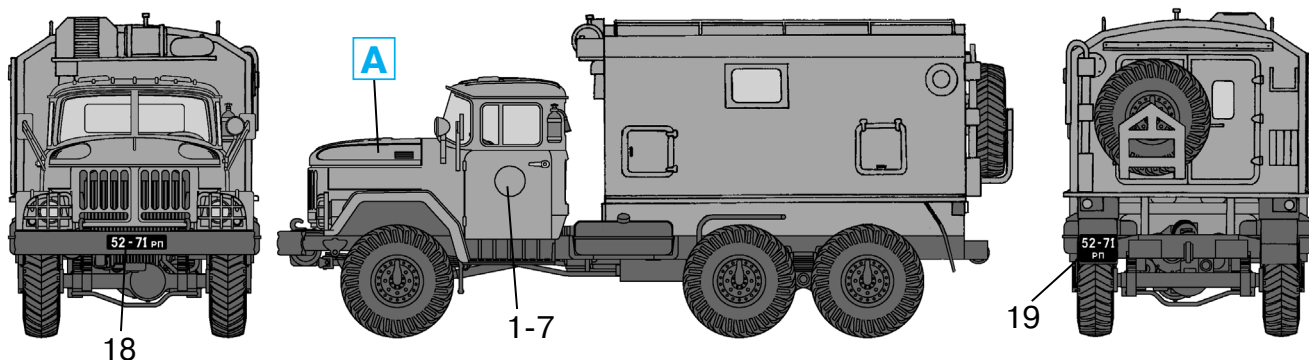

Стандартная окраска автомобилей «Зил-131»
Standart painting scheme of ZiL-131 vehicles