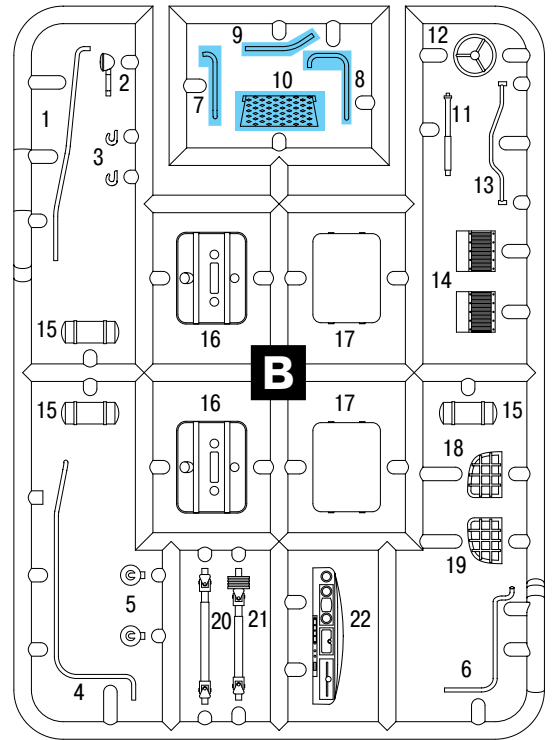

Зил-131

Передвижной командный пункт

ZiL-131

Command vehicle

1:72
№ 72812

ОТРЕЗАТЬ
REMOVE

СДЕЛАТЬ 2 ДЕТАЛИ
MAKE 2 PCS

ПРОИЗВОЛЬНЫЙ ВЫБОР
OPTIONAL