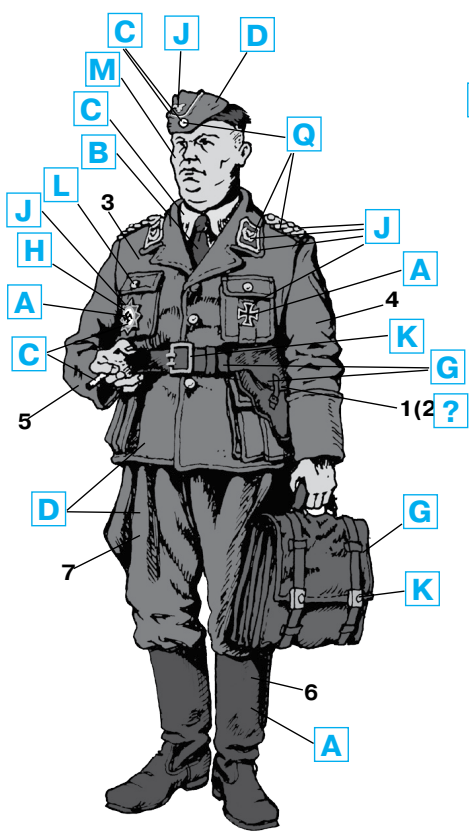

? ПРОИЗВОЛЬНЫЙ ВЫБОР
OPTIONAL