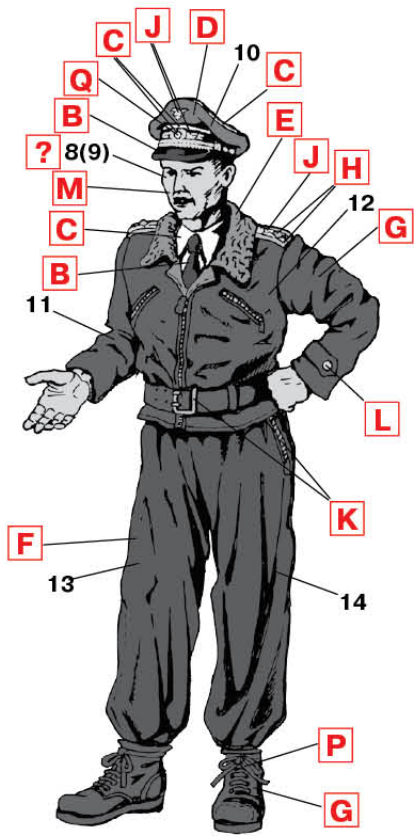

22 ДЕТАЛЬ
PART

A ФАРБА, ЩО ВИКОРИСТОВУЄТЬСЯ
USED COLOR

? ДОВІЛЬНИЙ ВИБІР
OPTIONAL