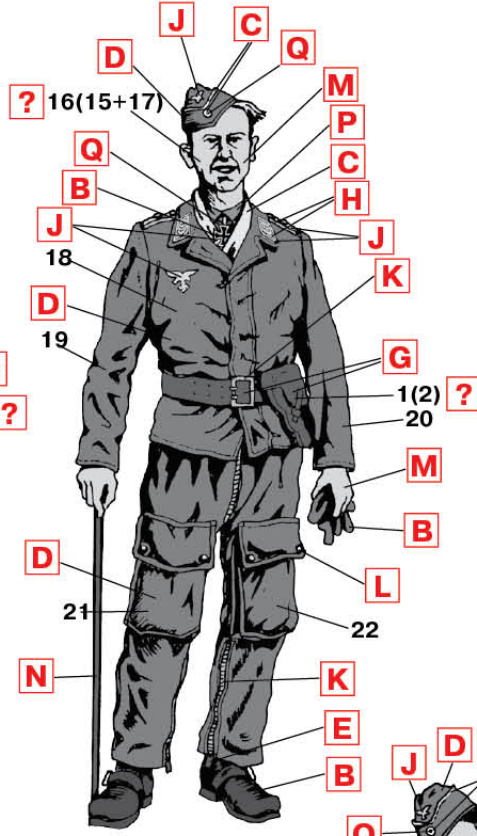

22 ДЕТАЛЬ
PART

A ФАРБА, ЩО ВИКОРИСТОВУЄТЬСЯ
USED COLOR

? ДОВІЛЬНИЙ ВИБІР
OPTIONAL