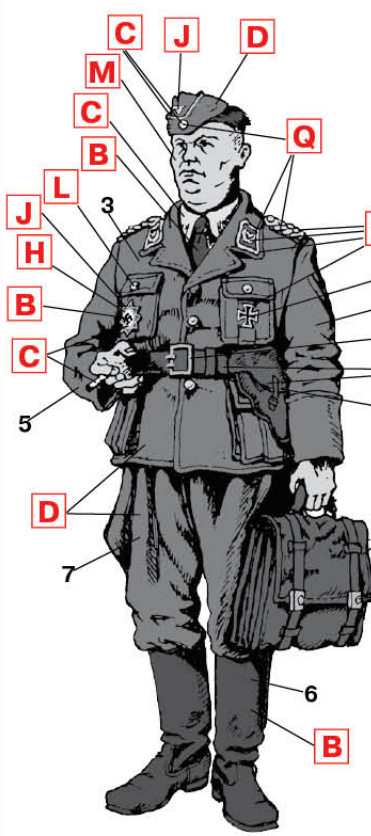

22 ДЕТАЛЬ
PART

A ФАРБА, ЩО ВИКОРИСТОВУЄТЬСЯ
USED COLOR

? ДОВІЛЬНИЙ ВИБІР
OPTIONAL